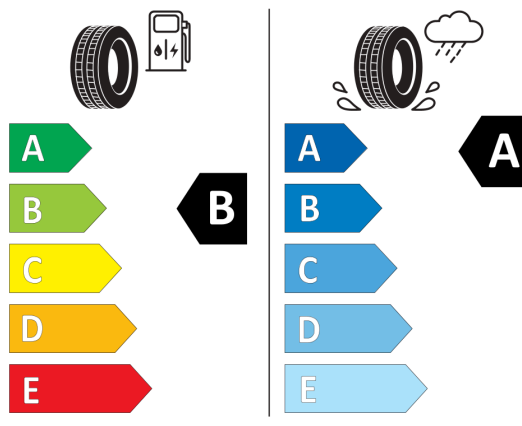

NEXENTIRE 19383

215/45R18 89 V C1

2020/740

Laufenn 1035781

215/45R18 89 V C1

2020/740

Vyššie uvedené obrázky sú ilustračné fotografie.

Ponuka zo dňa 01.07.2026