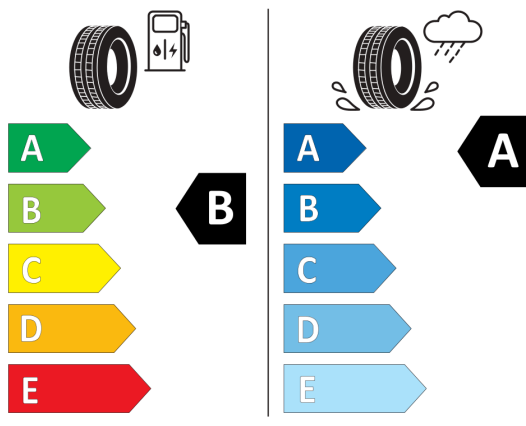

Poznámky:

Štítky pneumatík

EU-Energetické štítky pneumatík - Nakoľko cieľené objednanie konkrétnej značky pneumatík nie je možné z logistických a výrobných dôvodov, informačné povinnosti na označenie pneumatík v zmysle Nariadenia EP a Rady č. (EÚ) 2020/740 si plníme vo vzťahu k schváleným pneumatikám.

NEXENTIRE 19383

215/45R18 89 V C1