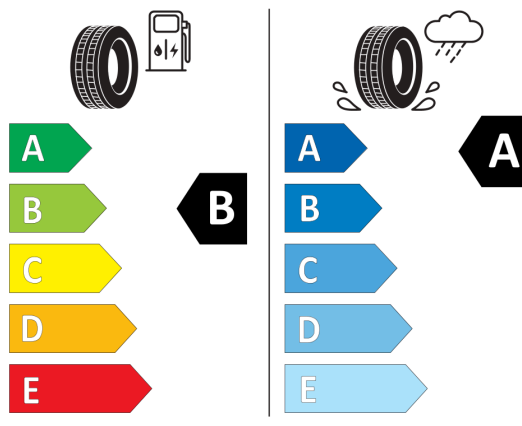

NEXENTIRE 19383

215/45R18 89 V C1

2020/740

Laufenn 1035781

215/45R18 89 V C1

2020/740

Vyššie uvedené obrázky sú ilustračné fotografie.

Ponuka zo dňa 08.07.2026