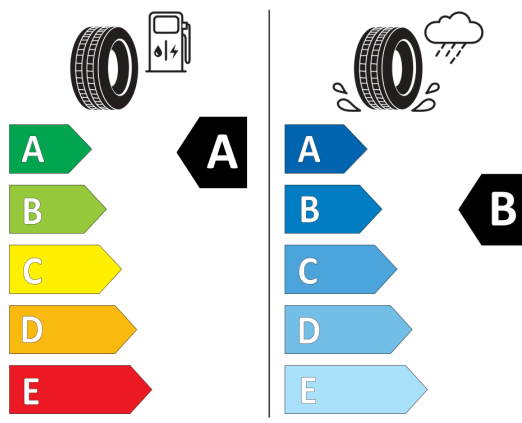

2020/740

Continental 0314681

205/55 R 17 91 V C1