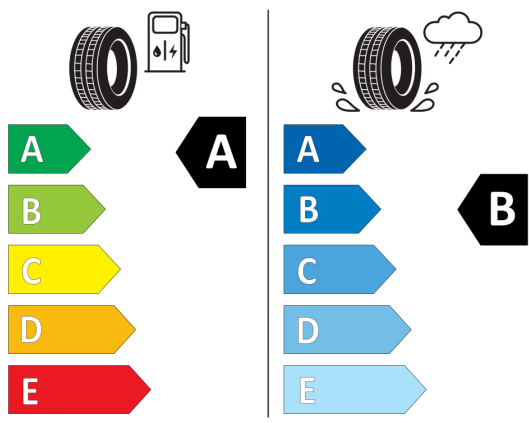

2020/740

GOODYEAR 546612

205/55R17 91 V C1