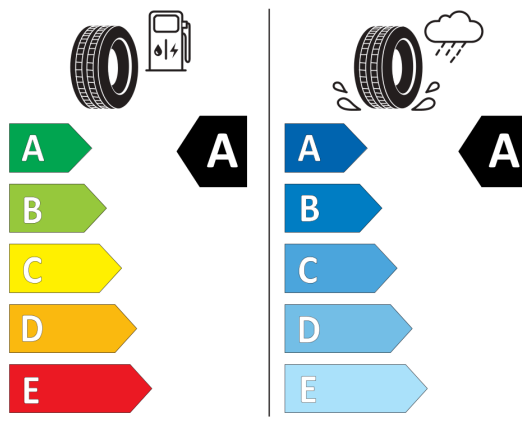

2020/740

Giti Tire A4990H

205/55R17 91 V C1