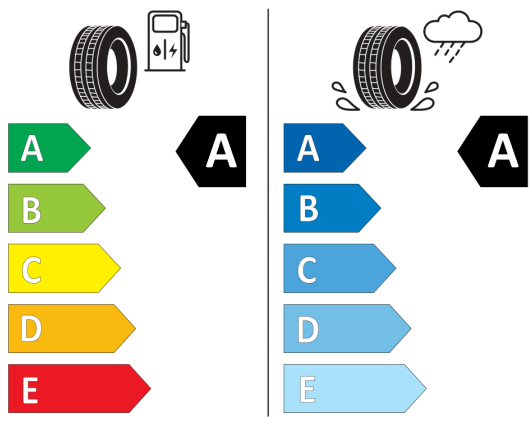

Poznámky:

Štítky pneumatík

EU-Energetické štítky pneumatík - Nakoľko cieľené objednanie konkrétnej značky pneumatík nie je možné z logistických a výrobných dôvodov, informačné povinnosti na označenie pneumatík v zmysle Nariadenia EP a Rady č. (EÚ) 2020/740 si plníme vo vzťahu k schváleným pneumatikám.

Giti Tire A4990H

205/55R17 91 V C1