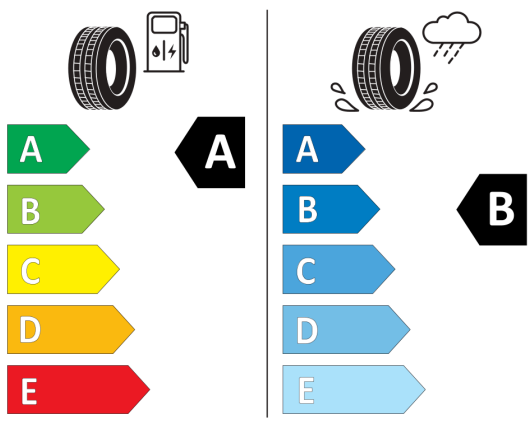

2020/740

MICHELIN 069790

205/55R17 91 V C1