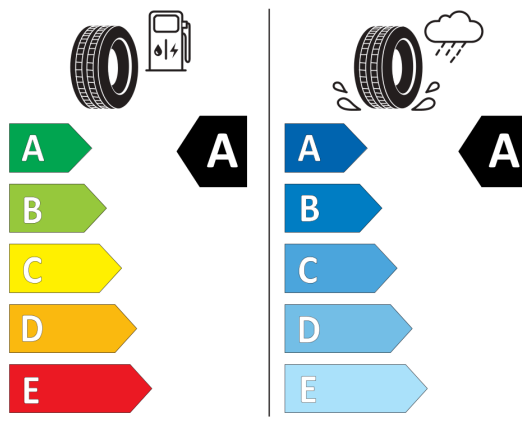

2020/740

Hankook 1030837

235/55R17 103 H XL C1