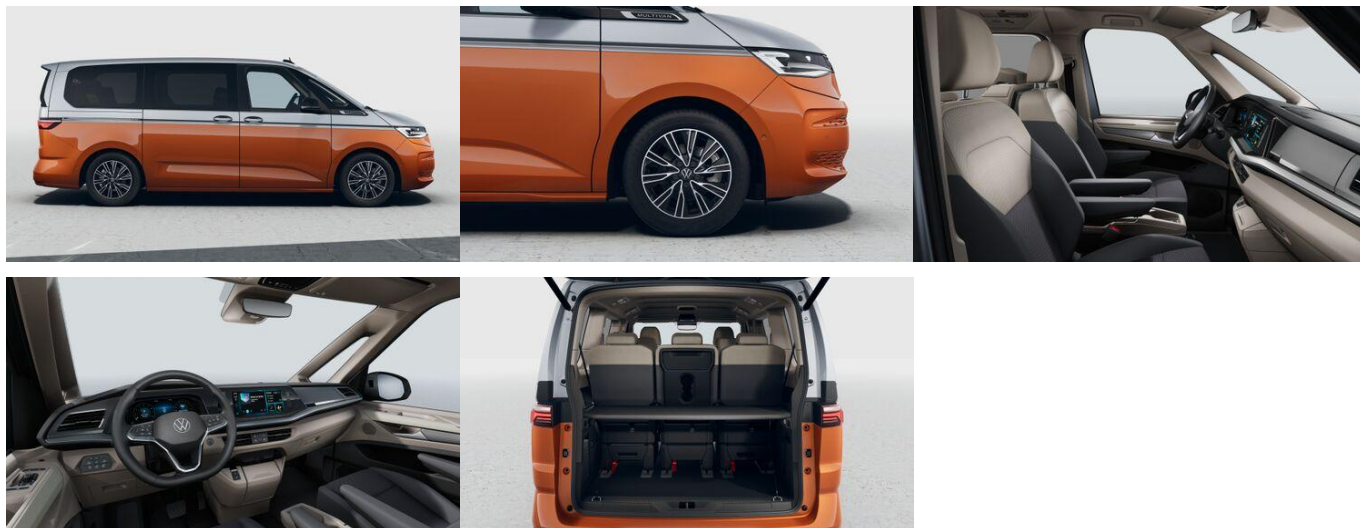

WLTP - CO2 - kombinované:	174,0 g/km
WLTP - Spotreba - pomalý jazdný cyklus:	8,4 l/100km
WLTP - Spotreba - stredný jazdný cyklus:	6,5 l/100km
WLTP - Spotreba - rýchly jazdný cyklus:	5,7 l/100km
WLTP - Spotreba - veľmi rýchly jazdný cyklus:	6,8 l/100km
WLTP - CO2 - pomalý jazdný cyklus:	220,0 g/km
WLTP - CO2 - stredný jazdný cyklus:	171,0 g/km
WLTP - CO2 - rýchly jazdný cyklus:	150,0 g/km
WLTP - CO2 - veľmi rýchly jazdný cyklus:	179,0 g/km

Údaje o spotrebe a CO2

Uvedené hodnoty spotreby paliva, emisií CO2 a spotreby elektrickej energie sú namerané na základe cyklu WLTP v zmysle Nariadenia Komisie (EÚ) č. 2017/1151. Tieto údaje slúžia len pre účel porovnania medzi jednotlivými typmi vozidiel a nevzťahujú sa na jednotlivé vozidlo a nie sú súčasťou ponuky. Spotreba paliva, elektrickej energie a emisií CO2 vozidla sú ovplyvnené viacerými faktormi, ako výbava a príslušenstvo vozidla (napr. širšie pneumatiky, klimatizácia, strešný nosič), ale aj štýlom jazdy a okolitými podmienkami, ktoré môžu viesť k odchýlkam od uvedených hodnôt pre konfigurovaný model. Viac informácií nájdete na <https://www.vwuzitkove.sk/wltp> alebo u každého autorizovaného predajcu VW Úžitkové vozidlá.