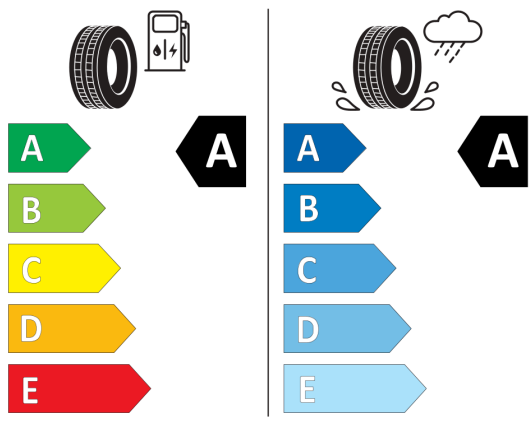

Poznámky:

Štítky pneumatík

EU-Energetické štítky pneumatík - Nakoľko cieľené objednanie konkrétnej značky pneumatík nie je možné z logistických a výrobných dôvodov, informačné povinnosti na označenie pneumatík v zmysle Nariadenia EP a Rady č. (EÚ) 2020/740 si plníme vo vzťahu k schváleným pneumatikám.

Continental 0313892

235/55 R 17 103 H XL C1