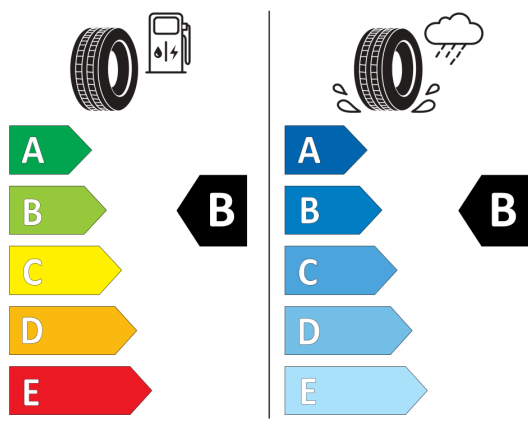

GOODYEAR 583892

205/55R17 95 V XL C1