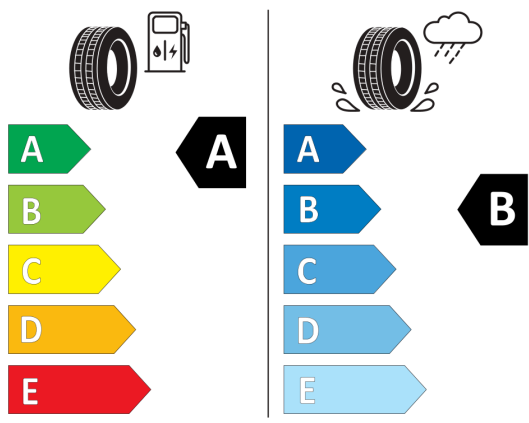

2020/740

Vyššie uvedené obrázky sú ilustračné fotografie.

Ponuka zo dňa 27.05.2026

Kód konfigurácie:

Váš predajca:

Telefón:

E-Mail:

Lukáš Dudra