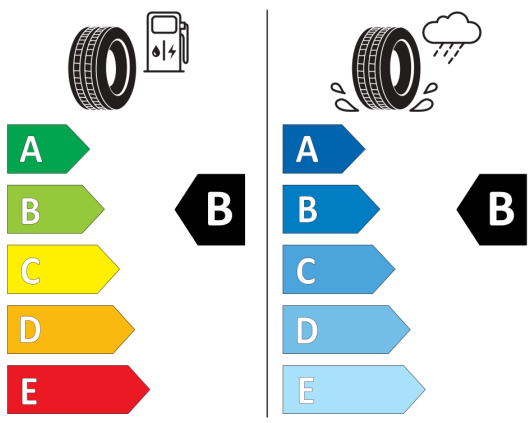

**PIRELLI** 27284

285/45R20 108 W C1

2020/740

**BRIDGESTONE** 9888

285/45 R20 108 W C1

2020/740

**GOODYEAR** 538330

285/45R20 108 W C1