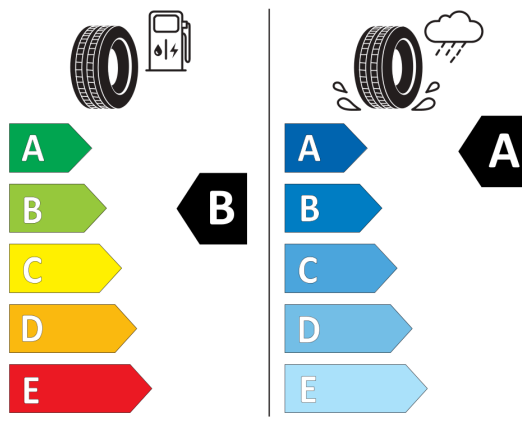

**PIRELLI** 27284

285/45R20 108 W C1

2020/740

**BRIDGESTONE** 9888

285/45 R20 108 W C1

2020/740

**GOODYEAR** 538330

285/45R20 108 W C1