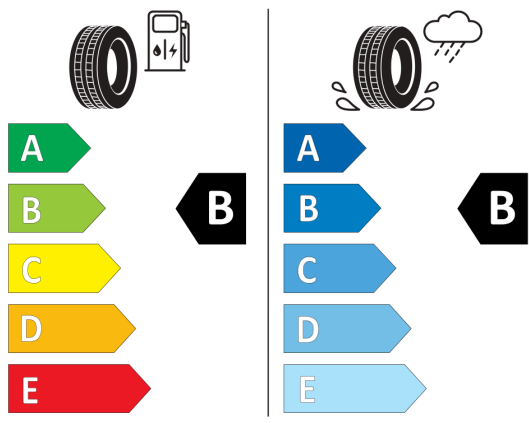

Poznámky:

Štítky pneumatík

EU-Energetické štítky pneumatík - Nakoľko cieľené objednanie konkrétnej značky pneumatík nie je možné z logistických a výrobných dôvodov, informačné povinnosti na označenie pneumatík v zmysle Nariadenia EP a Rady č. (EÚ) 2020/740 si plníme vo vzťahu k schváleným pneumatikám.

PIRELLI 27284

285/45R20 108 W C1