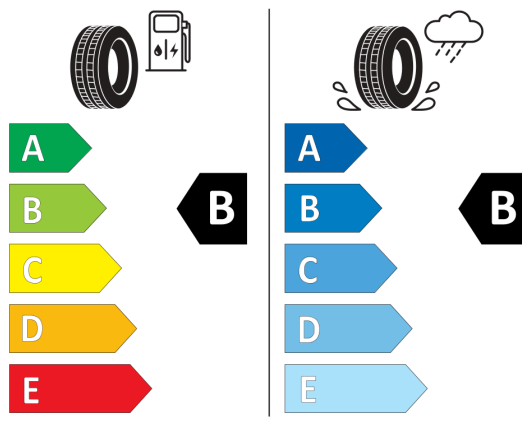

2020/740

GOODYEAR 538330

285/45R20 108 W C1