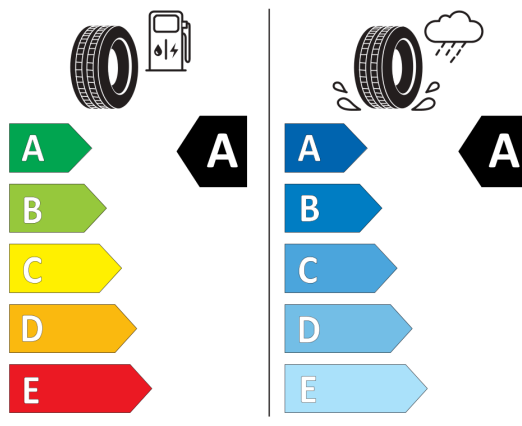

Bridgestone 28714

235/50 R19 99 V C1

2020/740

Hankook 1032201

235/50R19 99 V C1

2020/740

Vyššie uvedené obrázky sú ilustračné fotografie.

Ponuka zo dňa 05.05.2026