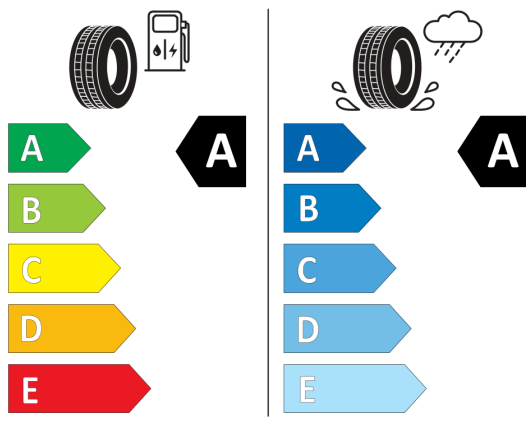

Poznámky:

Štítky pneumatík

EU-Energetické štítky pneumatík - Nakoľko cieľené objednanie konkrétnej značky pneumatík nie je možné z logistických a výrobných dôvodov, informačné povinnosti na označenie pneumatík v zmysle Nariadenia EP a Rady č. (EÚ) 2020/740 si plníme vo vzťahu k schváleným pneumatikám.

Bridgestone 28714

235/50 R19 99 V C1