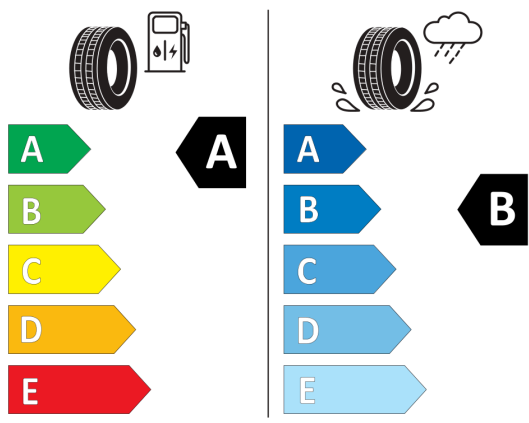

2020/740

Vyššie uvedené obrázky sú ilustračné fotografie.

Ponuka zo dňa 30.04.2026

Kód konfigurácie:

Váš predajca:

Telefón:

E-Mail:

Marek Tink