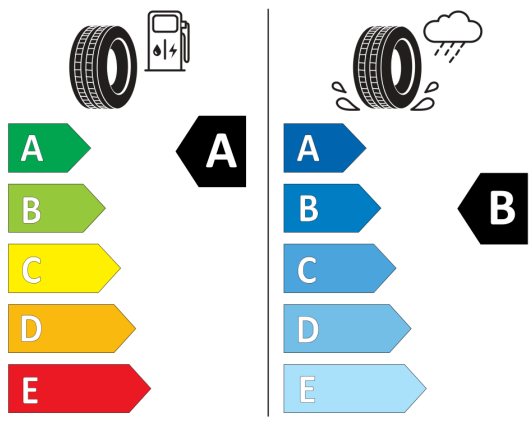

Poznámky:

Štítky pneumatík

EU-Energetické štítky pneumatík - Nakoľko cieľené objednanie konkrétnej značky pneumatík nie je možné z logistických a výrobných dôvodov, informačné povinnosti na označenie pneumatík v zmysle Nariadenia EP a Rady č. (EÚ) 2020/740 si plníme vo vzťahu k schváleným pneumatikám.

Continental 0314816

215/55 R 17 94 V C1