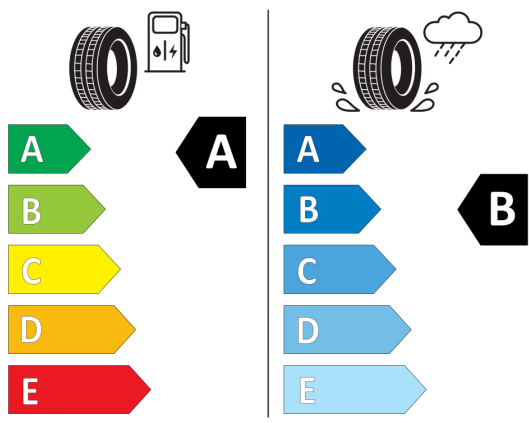

2020/740

Continental 0314681

205/55 R 17 91 V C1