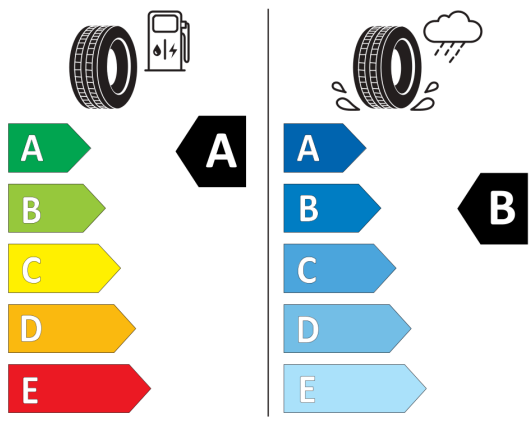

Poznámky:

Štítky pneumatík

EU-Energetické štítky pneumatík - Nakoľko cieľené objednanie konkrétnej značky pneumatík nie je možné z logistických a výrobných dôvodov, informačné povinnosti na označenie pneumatík v zmysle Nariadenia EP a Rady č. (EÚ) 2020/740 si plníme vo vzťahu k schváleným pneumatikám.

GOODYEAR 546612

205/55R17 91 V C1