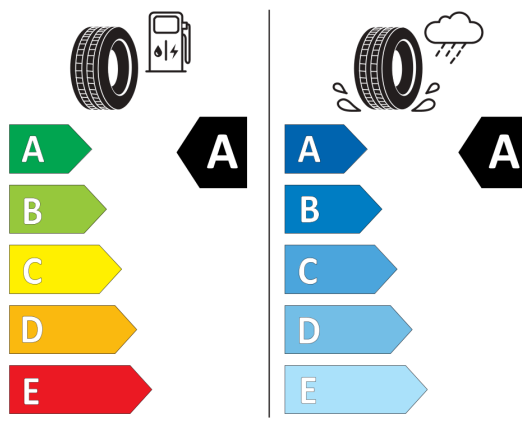

2020/740

Giti Tire A4990H

205/55R17 91 V C1