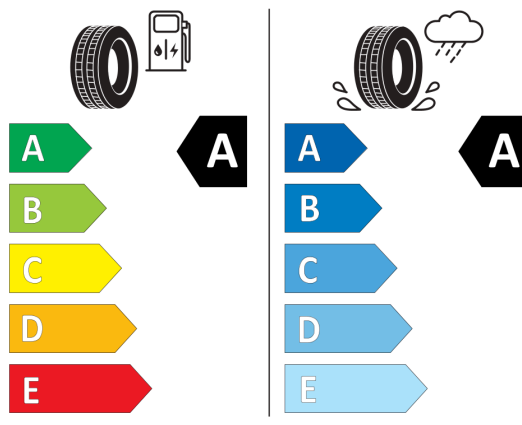

2020/740

KUMHO PS71 2359831

235/55 R18 100 V C1