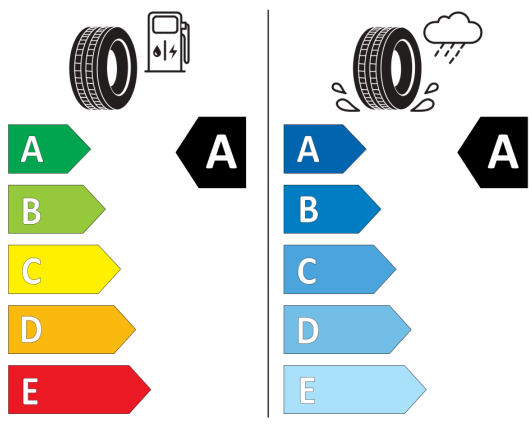

2020/740

GOODYEAR 588447

235/55R18 100 V C1