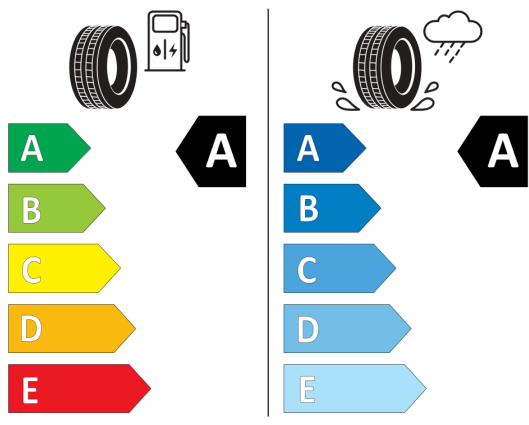

Poznámky:

Štítky pneumatík

EU-Energetické štítky pneumatík - Nakoľko cieľené objednanie konkrétnej značky pneumatík nie je možné z logistických a výrobných dôvodov, informačné povinnosti na označenie pneumatík v zmysle Nariadenia EP a Rady č. (EÚ) 2020/740 si plníme vo vzťahu k schváleným pneumatikám.

Hankook 1032198

235/55R18 100 V C1