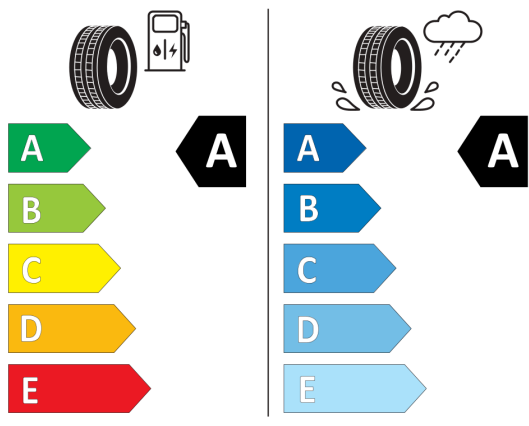

Poznámky:

Štítky pneumatík

EU-Energetické štítky pneumatík - Nakoľko cieľené objednanie konkrétnej značky pneumatík nie je možné z logistických a výrobných dôvodov, informačné povinnosti na označenie pneumatík v zmysle Nariadenia EP a Rady č. (EÚ) 2020/740 si plníme vo vzťahu k schváleným pneumatikám.

Hankook 1032201

235/50R19 99 V C1