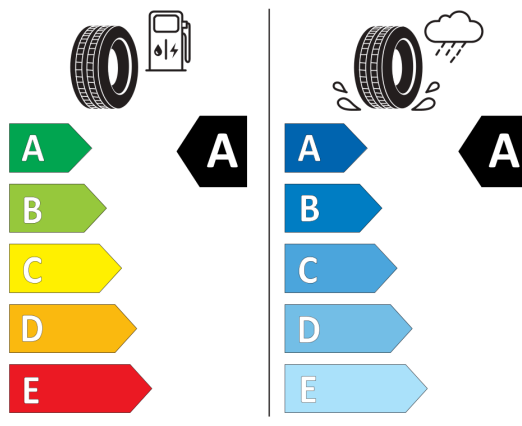

Hankook 1032201

235/50R19 99 V C1

2020/740

Bridgestone 28714

235/50 R19 99 V C1

2020/740

Vyššie uvedené obrázky sú ilustračné fotografie.

Ponuka zo dňa 10.04.2026