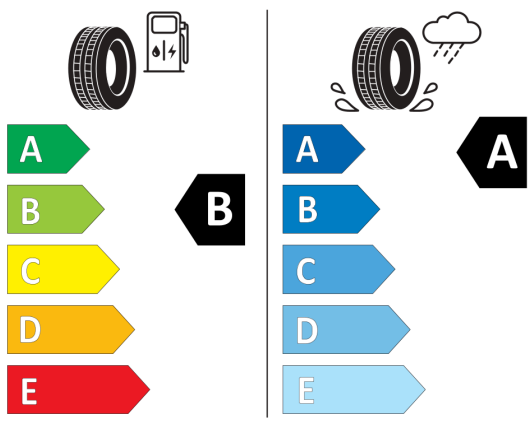

**GOODYEAR** 538330

285/45R20 108 W C1

2020/740

**PIRELLI** 27284

285/45R20 108 W C1

2020/740

**BRIDGESTONE** 9888

285/45 R20 108 W C1