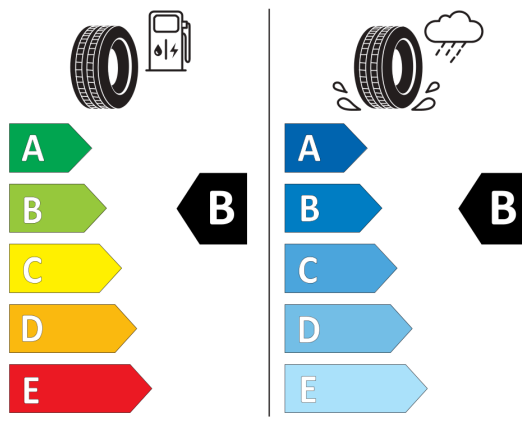

**GOODYEAR** 538330

285/45R20 108 W C1

2020/740

**PIRELLI** 27284

285/45R20 108 W C1

2020/740

**BRIDGESTONE** 9888

285/45 R20 108 W C1