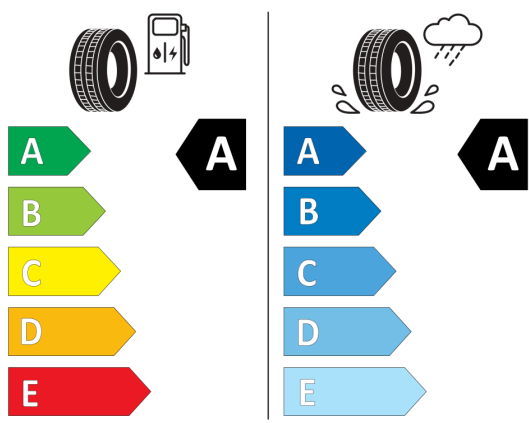

KUMHO HS52 2322481

235/55 R17 103 H XL C1

2020/740

Continental 0313892

235/55 R 17 103 H XL C1

2020/740

Hankook 1030837

235/55R17 103 H XL C1