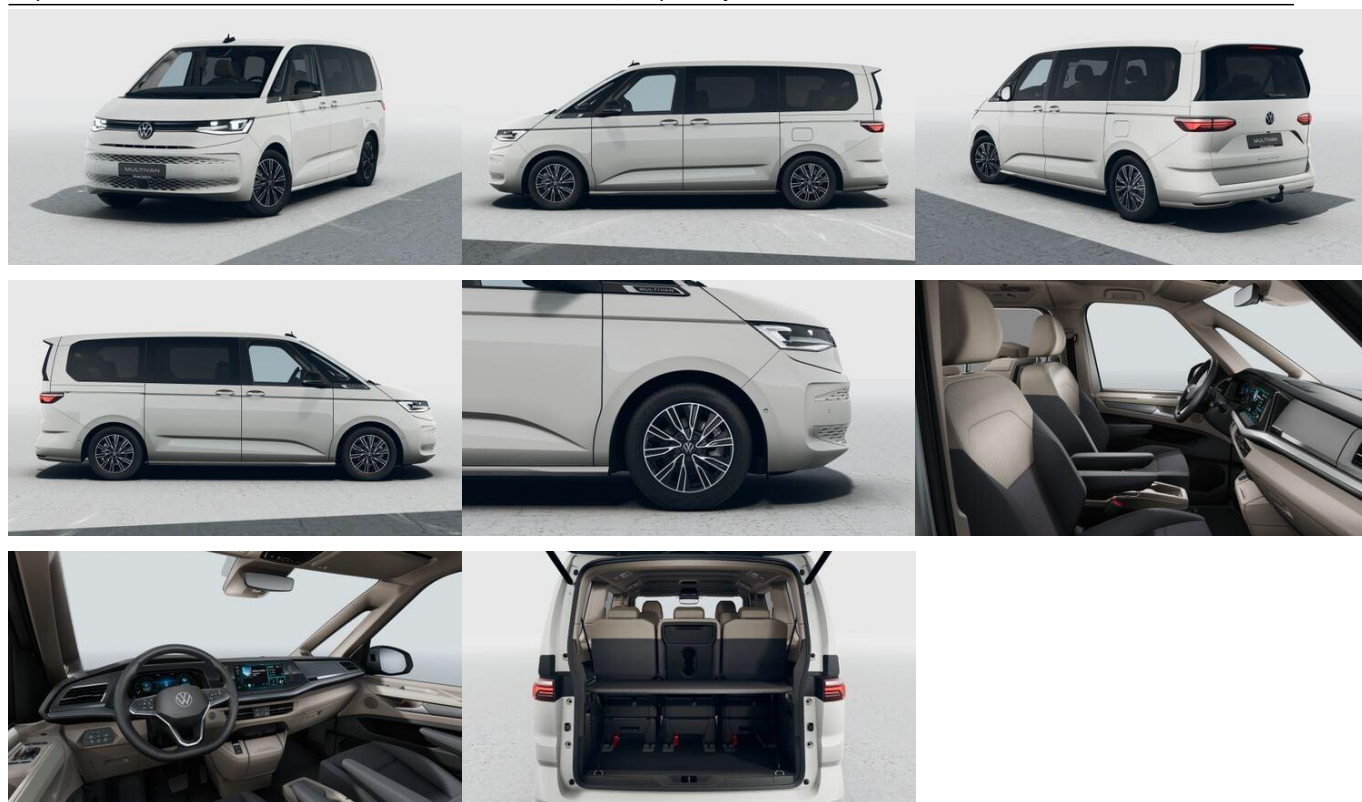

Čelné sklo vyhrievané
-z vrstveného bezpečnostného skla, tepelne a zvukovo izolačné

Medzisúčtet vrátane DPH v EUR	€	60 134,70
Osobitné podmienky (z vybraných položiek)	€	-134,70
Medzisúčtet	€	60 000,00
Kúpna cena spolu vrátane DPH v EUR	€	60 000,00
Kúpna cena spolu bez DPH v EUR	€	48 780,51

Cenová ponuka nie je záväzná.

Kúpna cena a príslušná sadzba dane budú na faktúre zaokrúhlené v súlade s platnými cenovými a daňovými predpismi.

Kúpna cena zahŕňa 23% DPH (11 219,49€ bez DPH 48 780,51€). ID ponuky 08132/45/9490/3/02.03.2026

WLTP - CO2 - kombinované:	174,0 g/km
WLTP - Spotreba - pomalý jazdný cyklus:	8,4 l/100km
WLTP - Spotreba - stredný jazdný cyklus:	6,5 l/100km
WLTP - Spotreba - rýchly jazdný cyklus:	5,7 l/100km
WLTP - Spotreba - veľmi rýchly jazdný cyklus:	6,8 l/100km
WLTP - CO2 - pomalý jazdný cyklus:	220,0 g/km
WLTP - CO2 - stredný jazdný cyklus:	171,0 g/km
WLTP - CO2 - rýchly jazdný cyklus:	150,0 g/km
WLTP - CO2 - veľmi rýchly jazdný cyklus:	179,0 g/km

Údaje o spotrebe a CO2

Uvedené hodnoty spotreby paliva, emisií CO2 a spotreby elektrickej energie sú namerané na základe cyklu WLTP v zmysle Nariadenia Komisie (EÚ) č. 2017/1151. Tieto údaje slúžia len pre účel porovnania medzi jednotlivými typmi vozidiel a nevzťahujú sa na jednotlivé vozidlo a nie sú súčasťou ponuky. Spotreba paliva, elektrickej energie a emisií CO2 vozidla sú ovplyvnené viacerými faktormi, ako výbava a príslušenstvo vozidla (napr. širšie pneumatiky, klimatizácia, strešný nosič), ale aj štýlom jazdy a okolitými podmienkami, ktoré môžu viesť k odchýlkam od uvedených hodnôt pre konfigurovaný model. Viac informácií nájdete na <https://www.vwuzitkove.sk/wltp> alebo u každého autorizovaného predajcu VW Úžitkové vozidlá.