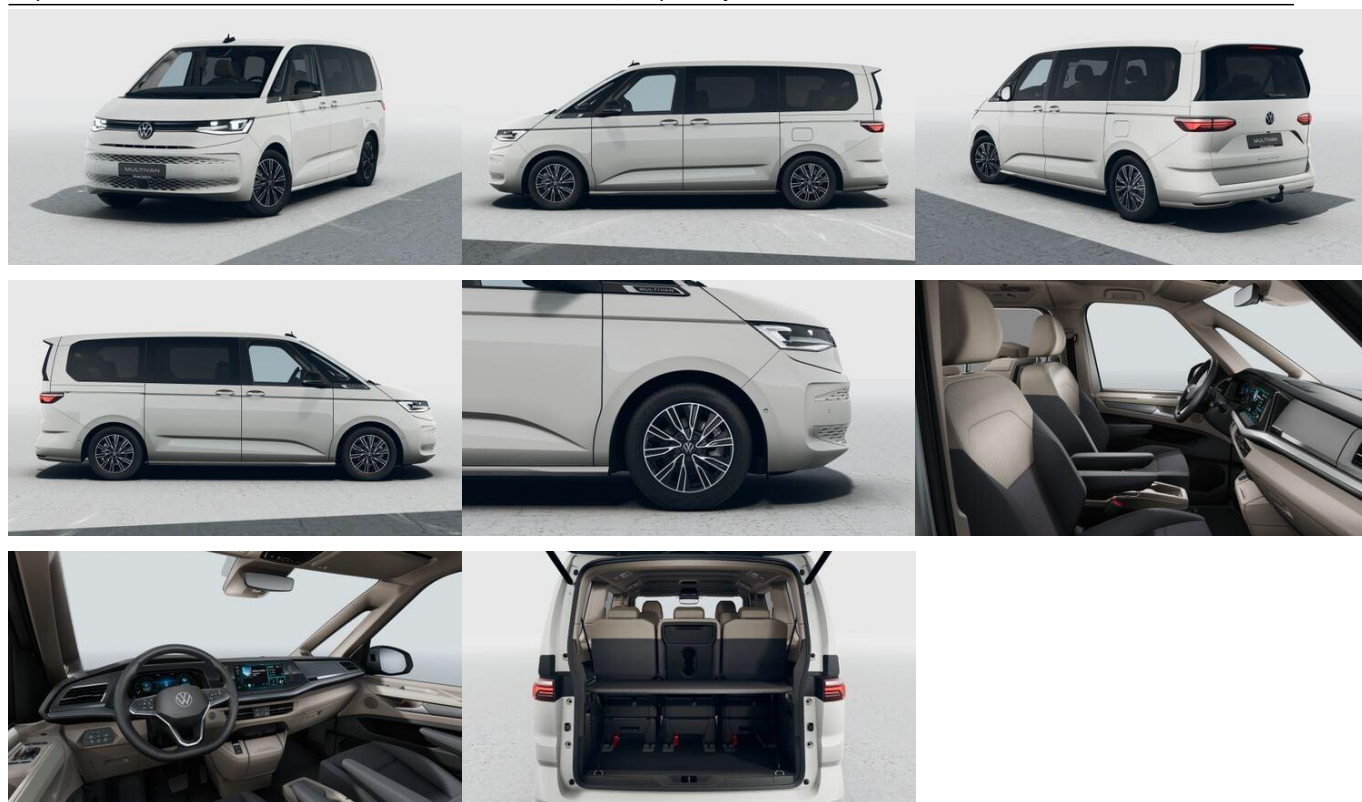

Čelné sklo vyhrievané
-z vrstveného bezpečnostného skla, tepelne a zvukovo izolačné

Medzisúčtet vrátane DPH v EUR	€	60 134,70
Osobitné podmienky (z vybraných položiek)	€	-134,70
Medzisúčtet	€	60 000,00
Kúpna cena spolu vrátane DPH v EUR	€	60 000,00
Kúpna cena spolu bez DPH v EUR	€	48 780,51

Cenová ponuka nie je záväzná.

Kúpna cena a príslušná sadzba dane budú na faktúre zaokrúhlené v súlade s platnými cenovými a daňovými predpismi.

Kúpna cena zahŕňa 23% DPH (11 219,49€ bez DPH 48 780,51€). ID ponuky 08132/45/9490/2/02.03.2026

WLTP - CO2 - kombinované:	174,0 g/km
WLTP - Spotreba - pomalý jazdný cyklus:	8,4 l/100km
WLTP - Spotreba - stredný jazdný cyklus:	6,5 l/100km
WLTP - Spotreba - rýchly jazdný cyklus:	5,7 l/100km
WLTP - Spotreba - veľmi rýchly jazdný cyklus:	6,8 l/100km
WLTP - CO2 - pomalý jazdný cyklus:	220,0 g/km
WLTP - CO2 - stredný jazdný cyklus:	171,0 g/km
WLTP - CO2 - rýchly jazdný cyklus:	150,0 g/km
WLTP - CO2 - veľmi rýchly jazdný cyklus:	179,0 g/km

Údaje o spotrebe a CO2

Uvedené hodnoty spotreby paliva, emisií CO2 a spotreby elektrickej energie sú namerané na základe cyklu WLTP v zmysle Nariadenia Komisie (EÚ) č. 2017/1151. Tieto údaje slúžia len pre účel porovnania medzi jednotlivými typmi vozidiel a nevzťahujú sa na jednotlivé vozidlo a nie sú súčasťou ponuky. Spotreba paliva, elektrickej energie a emisií CO2 vozidla sú ovplyvnené viacerými faktormi, ako výbava a príslušenstvo vozidla (napr. širšie pneumatiky, klimatizácia, strešný nosič), ale aj štýlom jazdy a okolitými podmienkami, ktoré môžu viesť k odchýlkam od uvedených hodnôt pre konfigurovaný model. Viac informácií nájdete na <https://www.vwuzitkove.sk/wltp> alebo u každého autorizovaného predajcu VW Úžitkové vozidlá.