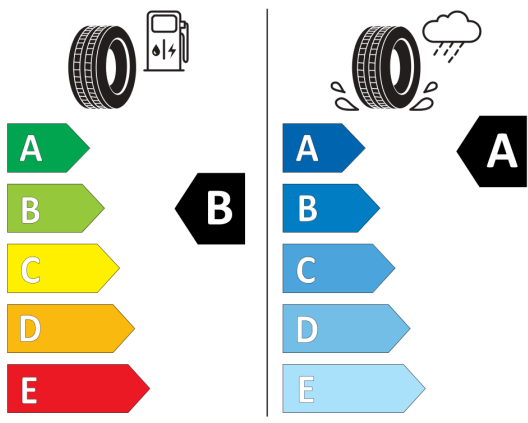

Poznámky:

Štítky pneumatík

EU-Energetické štítky pneumatík - Nakoľko cieľené objednanie konkrétnej značky pneumatík nie je možné z logistických a výrobných dôvodov, informačné povinnosti na označenie pneumatík v zmysle Nariadenia EP a Rady č. (EÚ) 2020/740 si plníme vo vzťahu k schváleným pneumatikám.

BRIDGESTONE 9888

285/45 R20 108 W C1