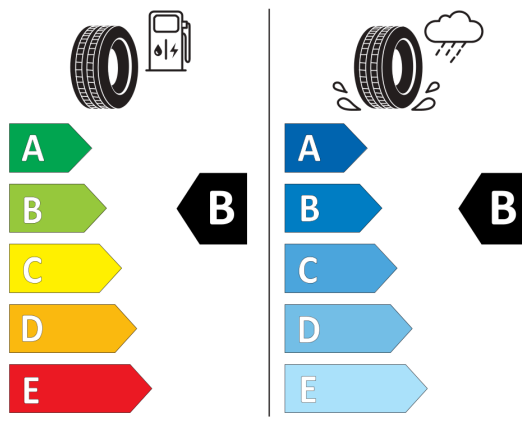

**BRIDGESTONE** 9888

285/45 R20 108 W C1

2020/740

**PIRELLI** 27284

285/45R20 108 W C1

2020/740

**GOODYEAR** 538330

285/45R20 108 W C1