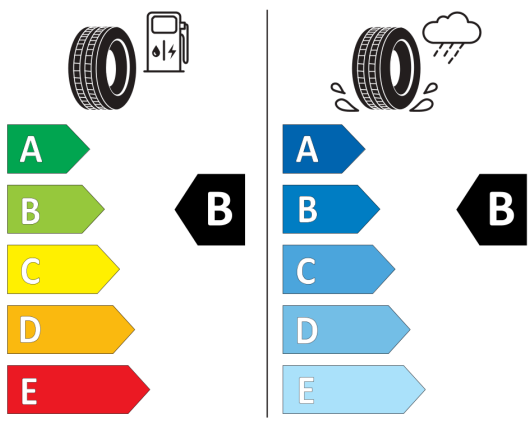

**BRIDGESTONE** 9888

285/45 R20 108 W C1

2020/740

**PIRELLI** 27284

285/45R20 108 W C1

2020/740

**GOODYEAR** 538330

285/45R20 108 W C1