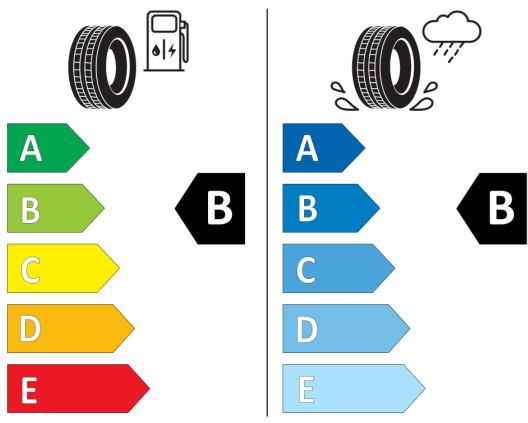

Poznámky:

Štítky pneumatík

EU-Energetické štítky pneumatík - Nakoľko cieľené objednanie konkrétnej značky pneumatík nie je možné z logistických a výrobných dôvodov, informačné povinnosti na označenie pneumatík v zmysle Nariadenia EP a Rady č. (EÚ) 2020/740 si plníme vo vzťahu k schváleným pneumatikám.

GOODYEAR 538330

285/45R20 108 W C1