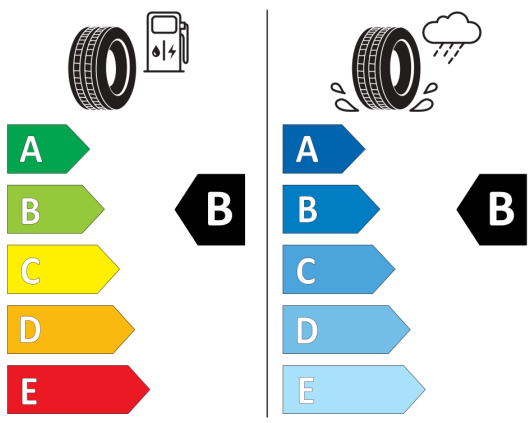

**GOODYEAR** 538330

285/45R20 108 W C1

2020/740

**BRIDGESTONE** 9888

285/45 R20 108 W C1

2020/740

**PIRELLI** 27284

285/45R20 108 W C1