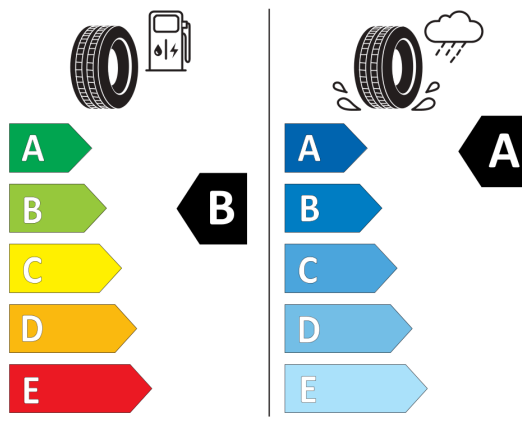

**GOODYEAR** 538330

285/45R20 108 W C1

2020/740

**BRIDGESTONE** 9888

285/45 R20 108 W C1

2020/740

**PIRELLI** 27284

285/45R20 108 W C1