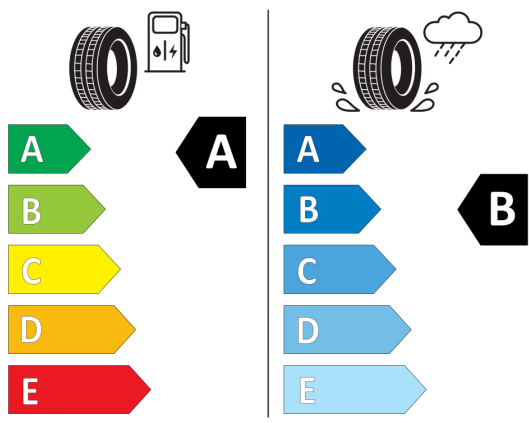

2020/740

Vyššie uvedené obrázky sú ilustračné fotografie.

Ponuka zo dňa 04.03.2026

Kód konfigurácie:

Váš predajca:

Telefón:

E-Mail:

Lukáš Dudra