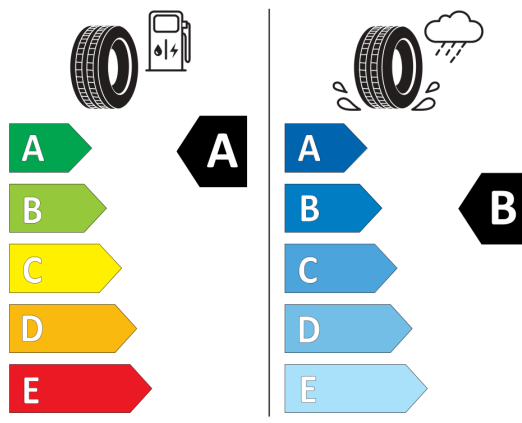

2020/740

PIRELLI 32756

215/55R17 94 V C1