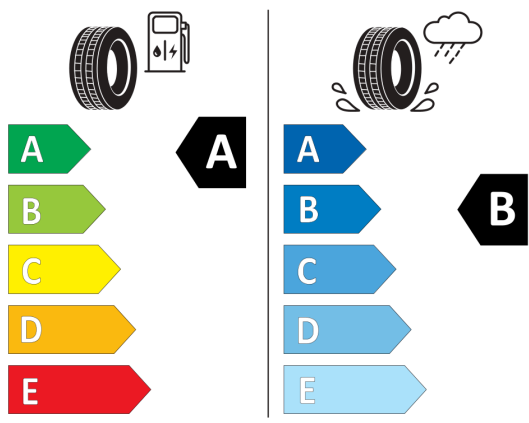

2020/740

Vyššie uvedené obrázky sú ilustračné fotografie.

Ponuka zo dňa 26.02.2026

Kód konfigurácie:

Váš predajca:

Telefón:

E-Mail:

Marek Tink