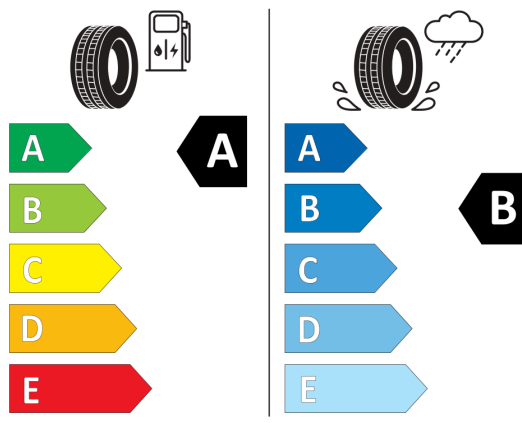

2020/740

Hankook 1024362

215/55R17 94 V C1