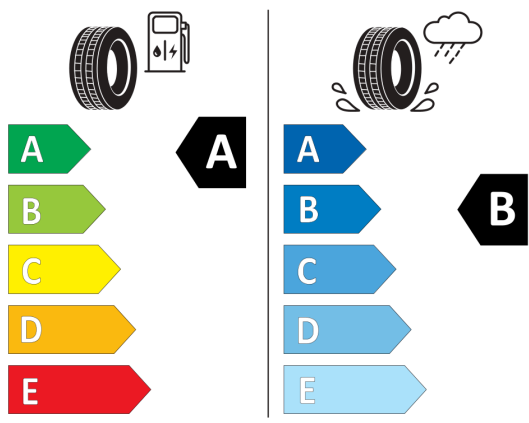

2020/740

Vyššie uvedené obrázky sú ilustračné fotografie.

Ponuka zo dňa 11.02.2026

Kód konfigurácie:

Váš predajca:

Telefón:

E-Mail:

Marek Tink