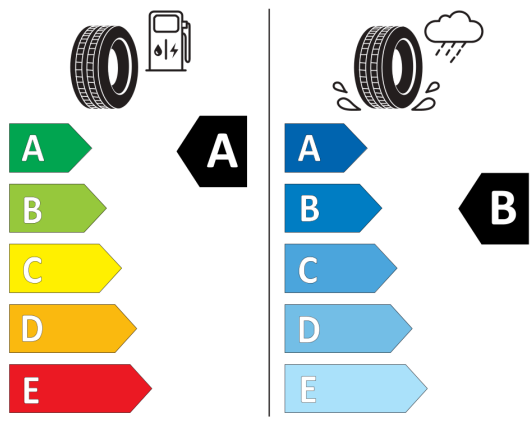

2020/740

Continental 0314816

215/55 R 17 94 V C1