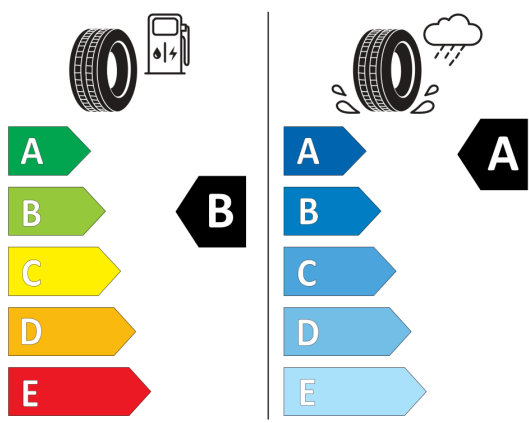

2020/740

Vyššie uvedené obrázky sú ilustračné fotografie.

Ponuka zo dňa 26.02.2026

Kód konfigurácie:

Váš predajca:

Telefón:

E-Mail:

Marek Tink