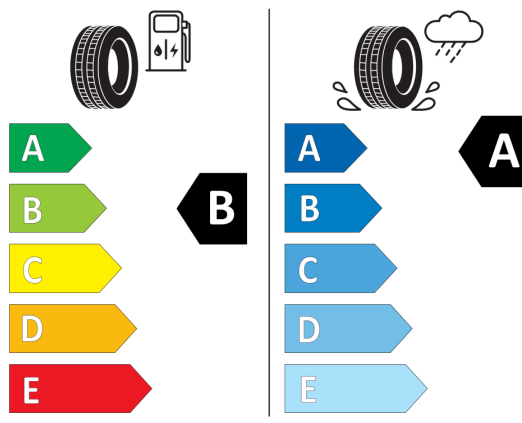

2020/740

PIRELLI 27285

255/55R19 107 W C1