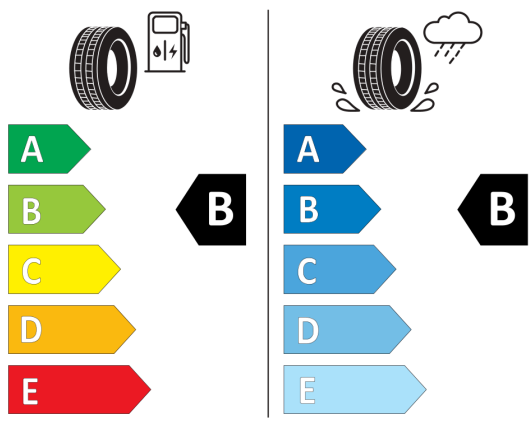

2020/740

Vyššie uvedené obrázky sú ilustračné fotografie.

Ponuka zo dňa 26.02.2026

Kód konfigurácie:

Váš predajca:

Telefón:

E-Mail:

Marek Tink