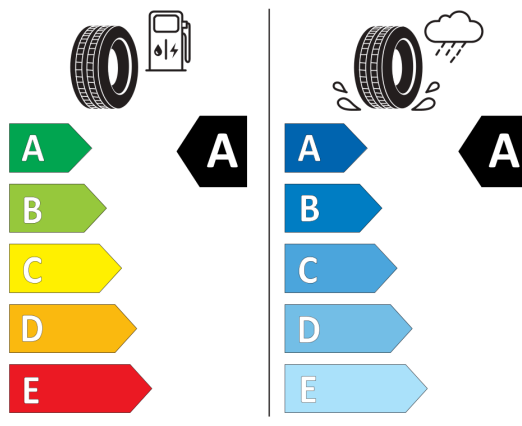

**Hankook** 1032201

235/50R19 99 V C1

2020/740

**Bridgestone** 28714

235/50 R19 99 V C1

2020/740

Vyššie uvedené obrázky sú ilustračné fotografie.

Ponuka zo dňa 26.02.2026