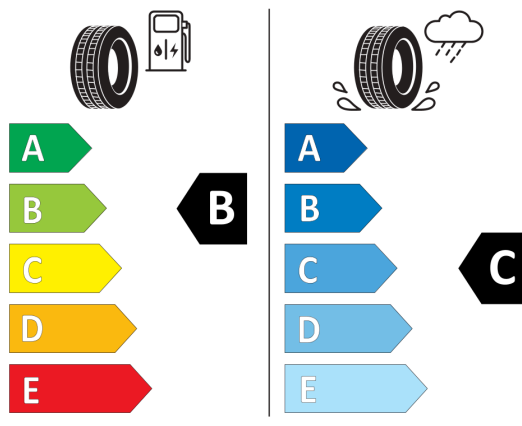

**GOODYEAR** 583892

205/55R17 95 V XL C1

2020/740

**Hankook** 1023262

205/55R17 91 V C1

2020/740

Vyššie uvedené obrázky sú ilustračné fotografie.

Ponuka zo dňa 03.03.2026