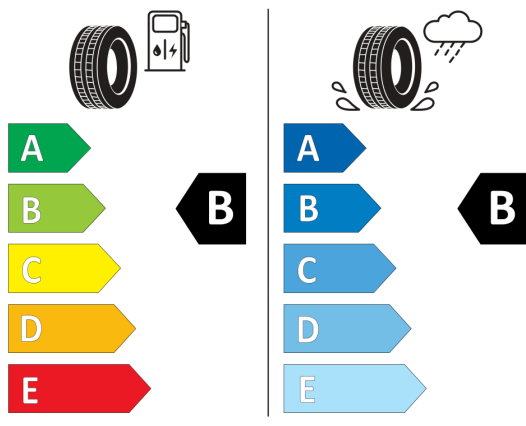

Poznámky:

Štítky pneumatík

EU-Energetické štítky pneumatík - Nakoľko cieľené objednanie konkrétnej značky pneumatík nie je možné z logistických a výrobných dôvodov, informačné povinnosti na označenie pneumatík v zmysle Nariadenia EP a Rady č. (EÚ) 2020/740 si plníme vo vzťahu k schváleným pneumatikám.

GOODYEAR 583892

205/55R17 95 V XL C1