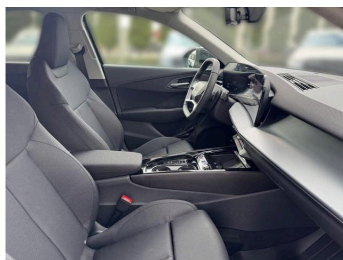

WLTP - CO₂ - pomalý jazdný cyklus:	188,0 g/km
WLTP - CO₂ - stredný jazdný cyklus:	143,0 g/km
WLTP - CO₂ - rýchly jazdný cyklus:	143,0 g/km
WLTP - CO₂ - veľmi rýchly jazdný cyklus:	171,0 g/km
WLTP - CO₂ - Kombinované:	159,0 g/km
WLTP - Spotreba - kombinovaná:	6,1 l/100km
WLTP - CO₂M - kombinované:	155,0 g/km

Údaje o spotrebe a CO₂

Uvedené hodnoty spotreby paliva, emisií CO₂ a spotreby elektrickej energie sú namerané na základe cyklu WLTP v zmysle Nariadenia Komisie (EÚ) č. 2017/1151. Tieto údaje slúžia len pre účel porovnania medzi jednotlivými typmi vozidiel a nevzťahujú sa na jednotlivé vozidlo a nie sú súčasťou ponuky. Spotreba paliva, elektrickej energie a emisií CO₂ vozidla sú ovplyvnené viacerými faktormi, ako výbava a príslušenstvo vozidla (napr. širšie pneumatiky, klimatizácia, strešný nosič), ale aj štýlom jazdy a okolitými podmienkami,