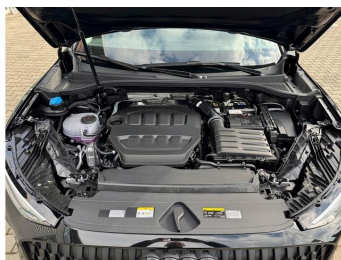

WLTP - CO₂ - pomalý jazdný cyklus:	188,0 g/km
WLTP - CO₂ - stredný jazdný cyklus:	143,0 g/km
WLTP - CO₂ - rýchly jazdný cyklus:	143,0 g/km
WLTP - CO₂ - veľmi rýchly jazdný cyklus:	171,0 g/km
WLTP - CO₂ - Kombinované:	159,0 g/km
WLTP - Spotreba - kombinovaná:	6,1 l/100km
WLTP - CO₂M - kombinované:	155,0 g/km

Údaje o spotrebe a CO₂

Uvedené hodnoty spotreby paliva, emisií CO₂ a spotreby elektrickej energie sú namerané na základe cyklu WLTP v zmysle Nariadenia Komisie (EÚ) č. 2017/1151. Tieto údaje slúžia len pre účel porovnania medzi jednotlivými typmi vozidiel a nevzťahujú sa na jednotlivé vozidlo a nie sú súčasťou ponuky. Spotreba paliva, elektrickej energie a emisií CO₂ vozidla sú ovplyvnené viacerými faktormi, ako výbava a príslušenstvo vozidla (napr. širšie pneumatiky, klimatizácia, strešný nosič), ale aj štýlom jazdy a okolitými podmienkami,