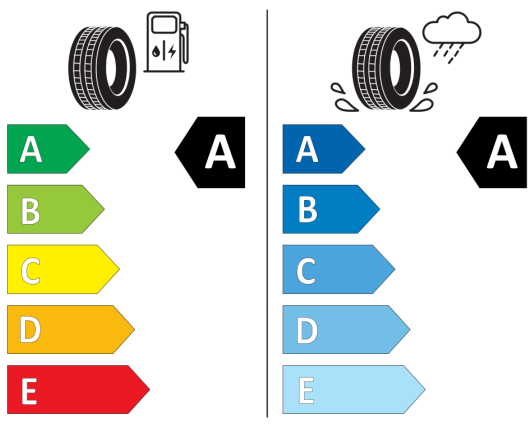

Poznámky: VIN: WVGZZA20TV005056
Komisné číslo: 499892
Predvážacie vozidlo, odber možný ihneď

Štítky pneumatík

EU-Energetické štítky pneumatík - Nakoľko cieľené objednanie konkrétnej značky pneumatík nie je možné z logistických a výrobných dôvodov, informačné povinnosti na označenie pneumatík v zmysle Nariadenia EP a Rady č. (EÚ) 2020/740 si plníme vo vzťahu k schváleným pneumatikám.

Giti Tire A6190H

225/55R17 97 V C1