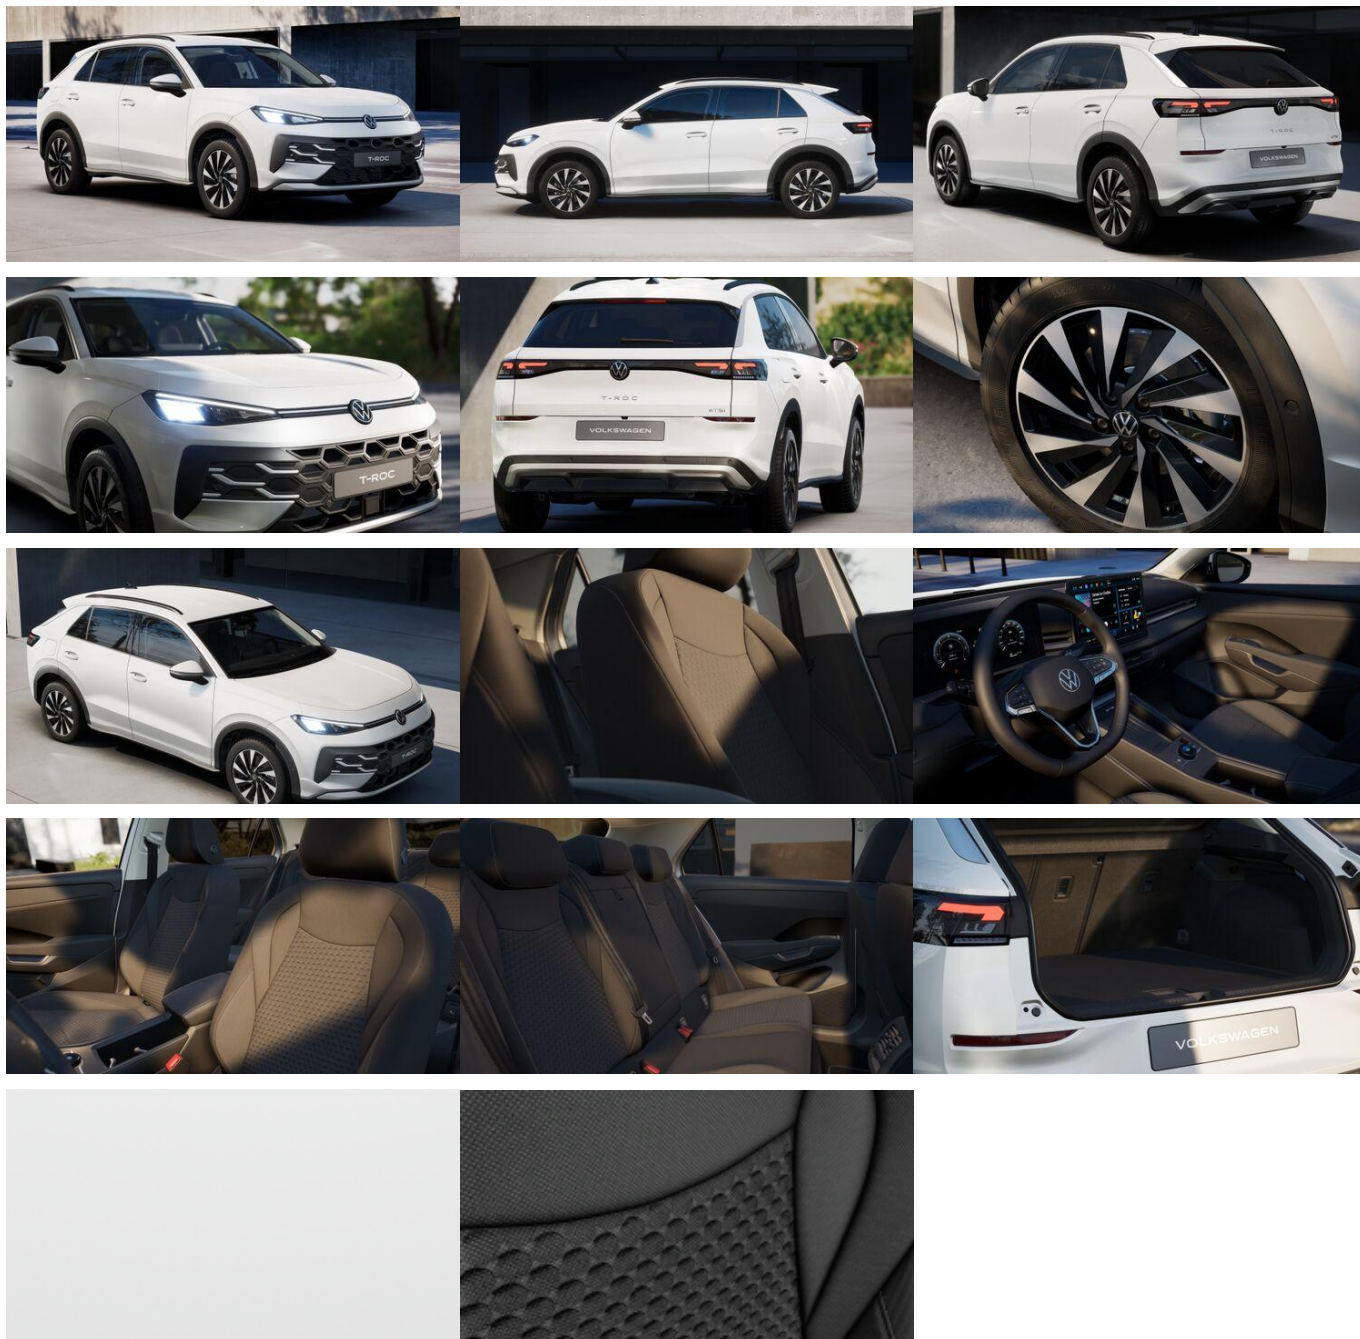

WLTP - Spotreba - kombinovaná:

5,6 l/100km

Údaje o spotrebe a CO2

Uvedené hodnoty spotreby paliva, emisií CO2 a spotreby elektrickej energie sú namerané na základe cyklu WLTP v zmysle Nariadenia Komisie (EÚ) č. 2017/1151. Tieto údaje slúžia len pre účel porovnania medzi jednotlivými typmi vozidiel a nevzťahujú sa na jednotlivé vozidlo a nie sú súčasťou ponuky. Spotreba paliva, elektrickej energie a emisií CO2 vozidla sú ovplyvnené viacerými faktormi, ako výbava a príslušenstvo vozidla (napr. širšie pneumatiky, klimatizácia, strešný nosič), ale aj štýlom jazdy a okolitými podmienkami, ktoré môžu viesť k odchýlkam od uvedených hodnôt pre konfigurovaný model. Viac informácií nájdete na www.vw.sk/wltp, alebo u každého autorizovaného predajcu VW.