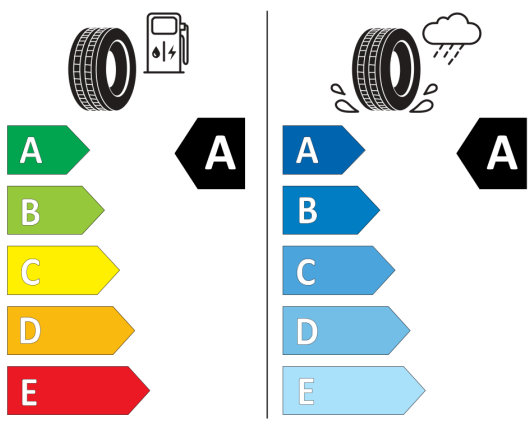

2020/740

Continental 0313896

225/55 R 17 97 V C1