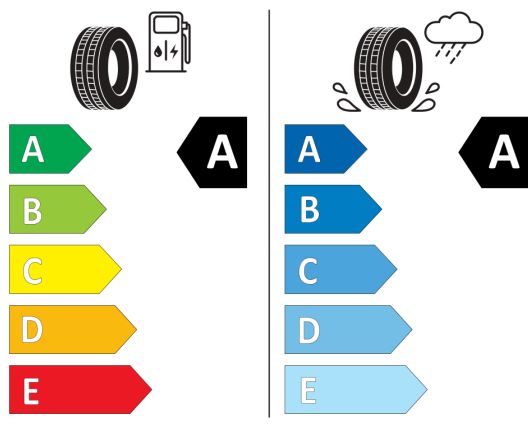

2020/740

Hankook 1033675

225/55R17 97 V C1