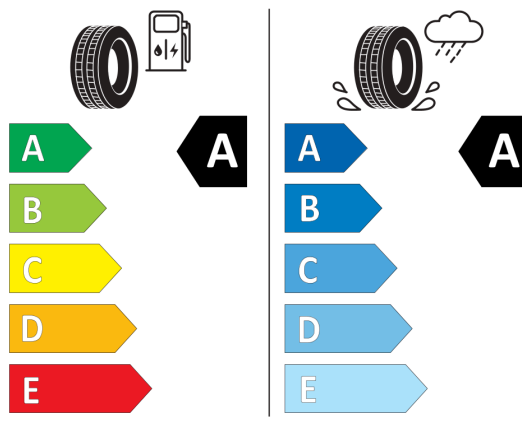

Bridgestone 28714

235/50 R19 99 V C1

2020/740

Hankook 1032201

235/50R19 99 V C1

2020/740

Ponuka zo dňa 11.02.2026

Kód konfigurácie: