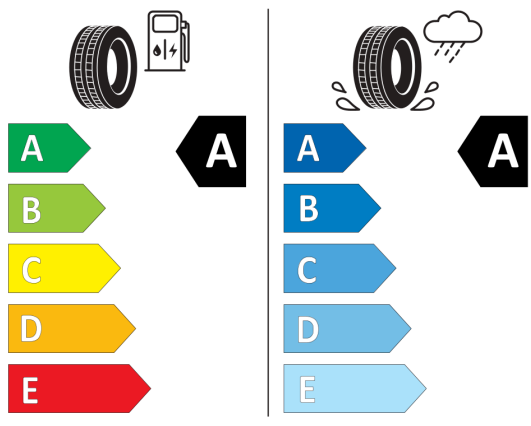

Poznámky:

Štítky pneumatík

EU-Energetické štítky pneumatík - Nakoľko cieľené objednanie konkrétnej značky pneumatík nie je možné z logistických a výrobných dôvodov, informačné povinnosti na označenie pneumatík v zmysle Nariadenia EP a Rady č. (EÚ) 2020/740 si plníme vo vzťahu k schváleným pneumatikám.

Bridgestone 28714

235/50 R19 99 V C1