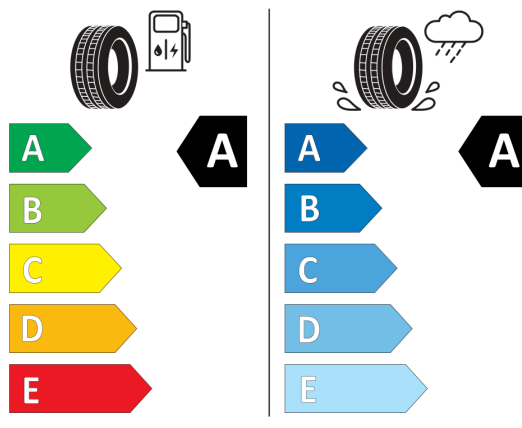

Hankook 1032201

235/50R19 99 V C1

2020/740

Bridgestone 28714

235/50 R19 99 V C1

2020/740

Vyššie uvedené obrázky sú ilustračné fotografie.

Ponuka zo dňa 05.03.2026