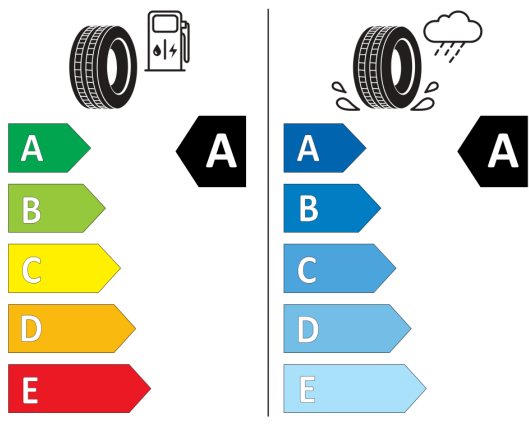

Poznámky:

Štítky pneumatík

EU-Energetické štítky pneumatík - Nakoľko cieľené objednanie konkrétnej značky pneumatík nie je možné z logistických a výrobných dôvodov, informačné povinnosti na označenie pneumatík v zmysle Nariadenia EP a Rady č. (EÚ) 2020/740 si plníme vo vzťahu k schváleným pneumatikám.

Hankook 1032201

235/50R19 99 V C1