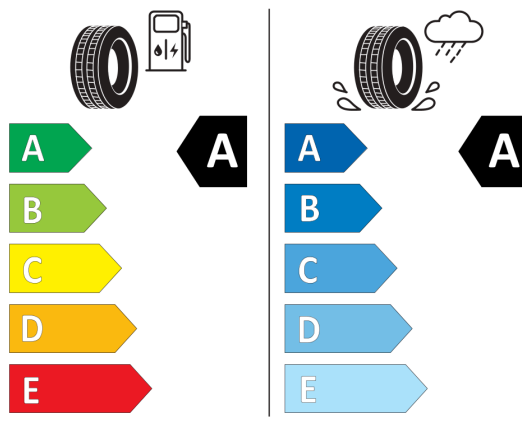

**GOODYEAR** 588447

235/55R18 100 V C1

2020/740

**Hankook** 1032198

235/55R18 100 V C1

2020/740

**KUMHO PS71** 2359831

235/55 R18 100 V C1