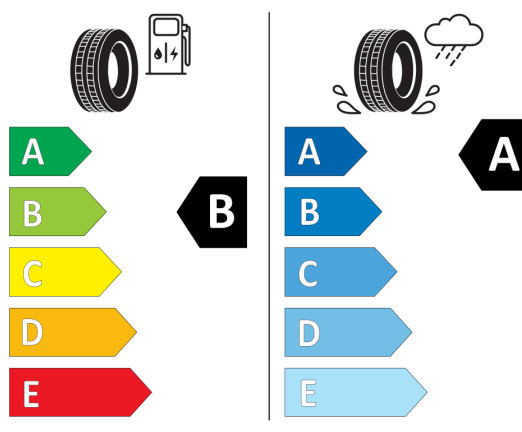

**Laufenn** 1035781

215/45R18 89 V C1

2020/740

**NEXENTIRE** 19383

215/45R18 89 V C1

2020/740

Vyššie uvedené obrázky sú ilustračné fotografie.

Ponuka zo dňa 25.05.2026