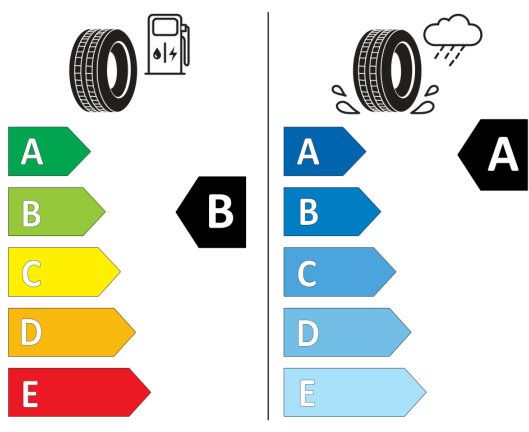

Poznámky: Predváždzacie vozidlo, odber možný po najazdení 15000km
VIN: WVGZZC16SY115143
Komisné číslo: 496173

Štítky pneumatík

EU-Energetické štítky pneumatík - Nakoľko cieľené objednanie konkrétnej značky pneumatík nie je možné z logistických a výrobných dôvodov, informačné povinnosti na označenie pneumatík v zmysle Nariadenia EP a Rady č. (EÚ) 2020/740 si plníme vo vzťahu k schváleným pneumatikám.

Laufenn 1035781

215/45R18 89 V C1