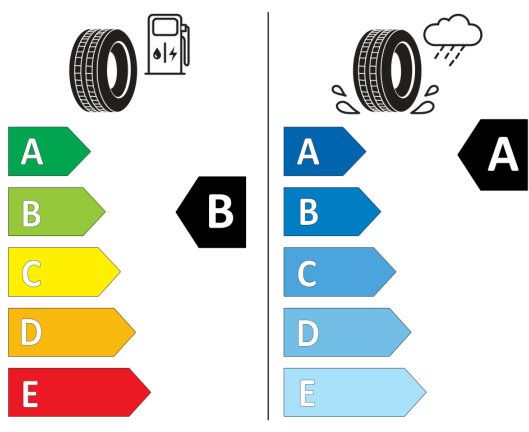

Poznámky: Predvážacie vozidlo, odber možný po najazdení 15000km
VIN: WVGZZC16SY115143
Komisné číslo: 496173

Štítky pneumatík

EU-Energetické štítky pneumatík - Nakoľko cieľené objednanie konkrétnej značky pneumatík nie je možné z logistických a výrobných dôvodov, informačné povinnosti na označenie pneumatík v zmysle Nariadenia EP a Rady č. (EÚ) 2020/740 si plníme vo vzťahu k schváleným pneumatikám.

Laufenn 1035781

215/45R18 89 V C1