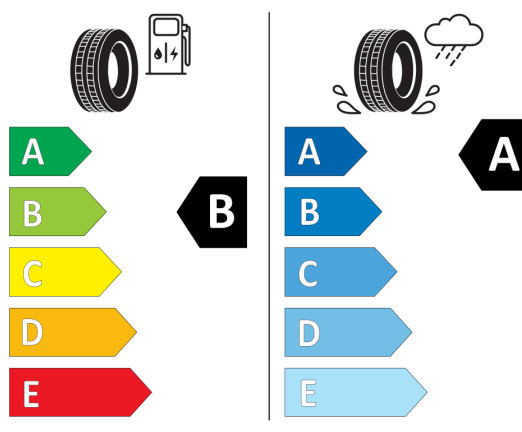

Laufenn 1035781

215/45R18 89 V C1

2020/740

NEXENTIRE 19383

215/45R18 89 V C1

2020/740

Vyššie uvedené obrázky sú ilustračné fotografie.

Ponuka zo dňa 16.03.2026