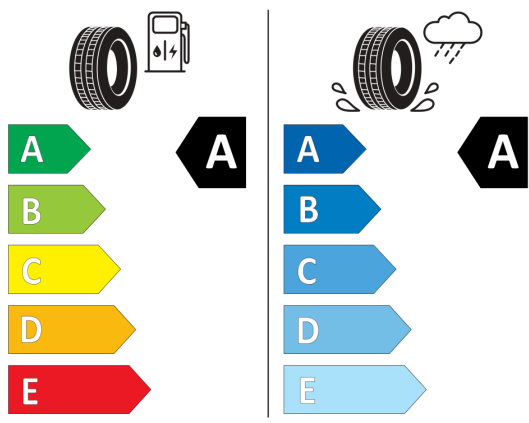

2020/740

Vyššie uvedené obrázky sú ilustračné fotografie.

Ponuka zo dňa 03.03.2026

Kód konfigurácie:

Váš predajca:

Telefón:

E-Mail:

Lukáš Dudra