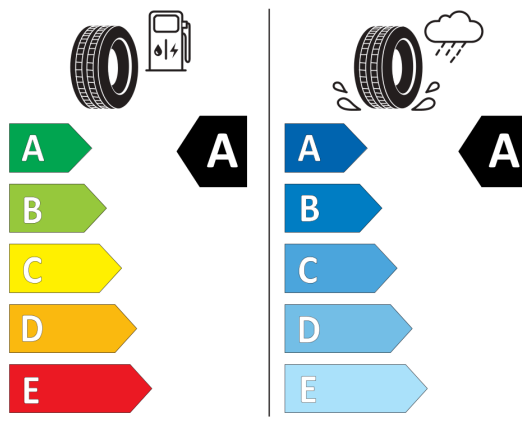

2020/740

KUMHO PS71 2359831

235/55 R18 100 V C1