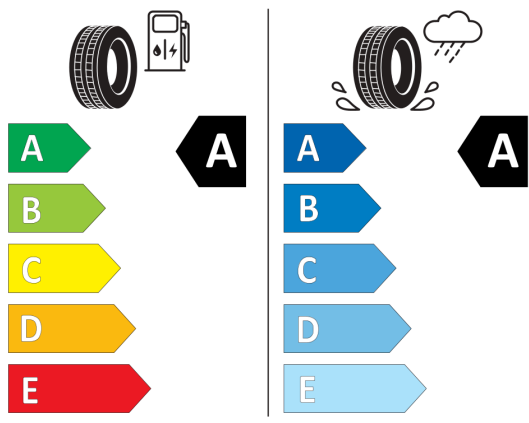

Poznámky:

Štítky pneumatík

EU-Energetické štítky pneumatík - Nakoľko cieľené objednanie konkrétnej značky pneumatík nie je možné z logistických a výrobných dôvodov, informačné povinnosti na označenie pneumatík v zmysle Nariadenia EP a Rady č. (EÚ) 2020/740 si plníme vo vzťahu k schváleným pneumatikám.

Bridgestone 28722

255/45 R19 100 V C1