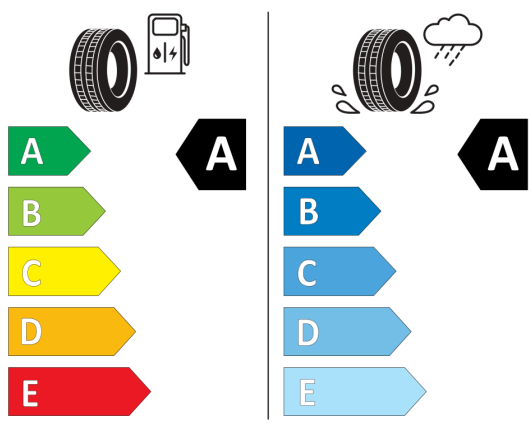

2020/740

Vyššie uvedené obrázky sú ilustračné fotografie.

Ponuka zo dňa 04.03.2026

Kód konfigurácie:

Váš predajca:

Telefón:

E-Mail:

Lukáš Dudra