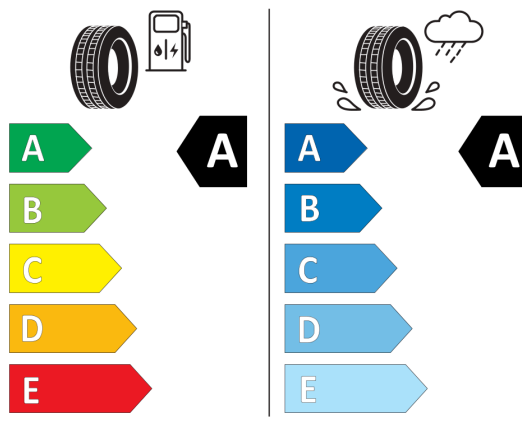

2020/740

Hankook 1032199

255/45R19 100 V C1