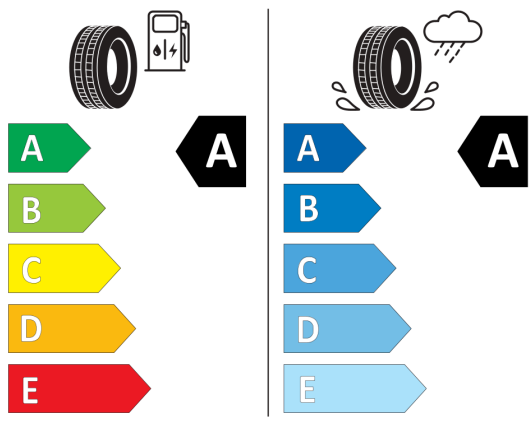

Poznámky:

Štítky pneumatík

EU-Energetické štítky pneumatík - Nakoľko cieľené objednanie konkrétnej značky pneumatík nie je možné z logistických a výrobných dôvodov, informačné povinnosti na označenie pneumatík v zmysle Nariadenia EP a Rady č. (EÚ) 2020/740 si plníme vo vzťahu k schváleným pneumatikám.

PIRELLI 42359

255/40R20 101 V XL C1