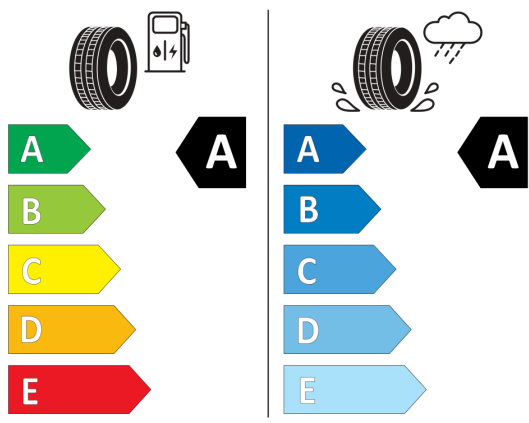

2020/740

Vyššie uvedené obrázky sú ilustračné fotografie.

Ponuka zo dňa 05.03.2026

Kód konfigurácie:

Váš predajca:

Telefón:

E-Mail:

Michal Drabiščák