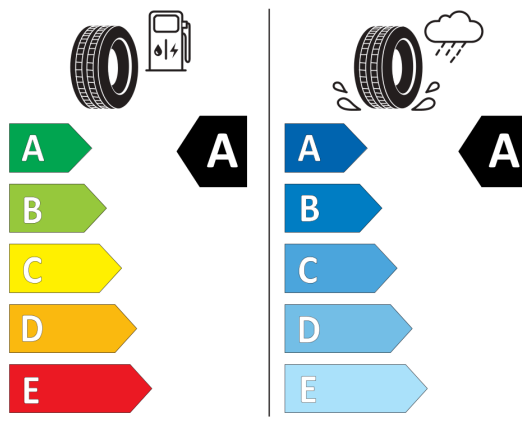

2020/740

Hankook 1032200

255/40R20 101 V XL C1