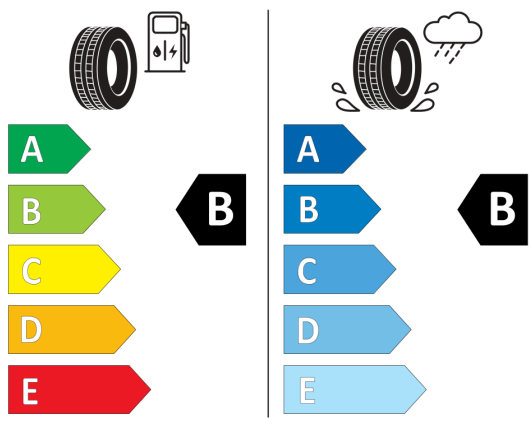

2020/740

Vyššie uvedené obrázky sú ilustračné fotografie.

Ponuka zo dňa 25.02.2026

Kód konfigurácie:

Váš predajca:

Telefón:

E-Mail:

Lukáš Dudra