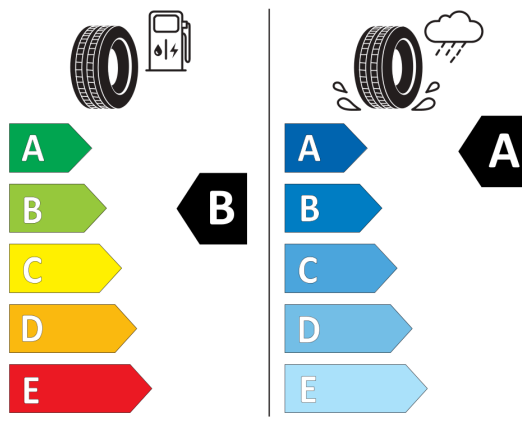

2020/740

BRIDGESTONE 10416

255/55 R19 107 W C1