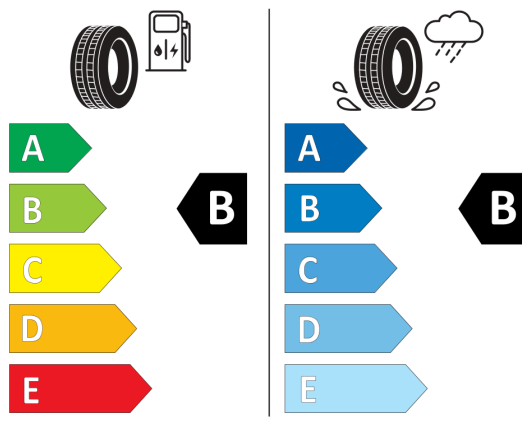

2020/740

GOODYEAR 538327

255/55R19 107 W C1