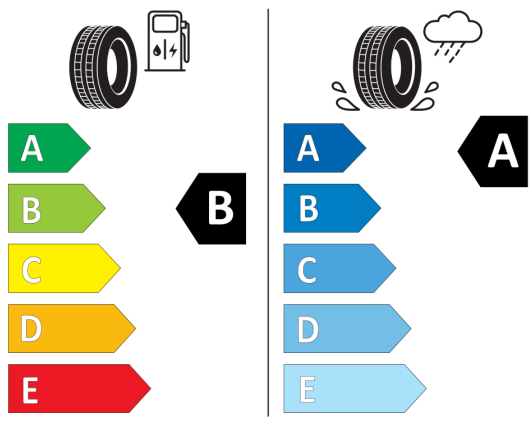

Poznámky:

Štítky pneumatík

EU-Energetické štítky pneumatík - Nakoľko cieľené objednanie konkrétnej značky pneumatík nie je možné z logistických a výrobných dôvodov, informačné povinnosti na označenie pneumatík v zmysle Nariadenia EP a Rady č. (EÚ) 2020/740 si plníme vo vzťahu k schváleným pneumatikám.

PIRELLI 27285

255/55R19 107 W C1