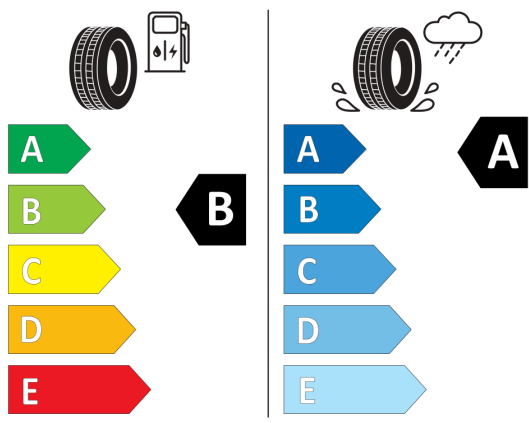

2020/740

Vyššie uvedené obrázky sú ilustračné fotografie.

Ponuka zo dňa 25.02.2026

Kód konfigurácie:

Váš predajca:

Telefón:

E-Mail:

Lukáš Dudra