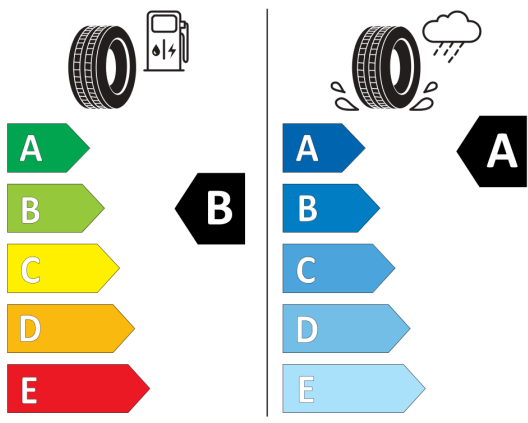

Poznámky:

Štítky pneumatík

EU-Energetické štítky pneumatík - Nakoľko cieľené objednanie konkrétnej značky pneumatík nie je možné z logistických a výrobných dôvodov, informačné povinnosti na označenie pneumatík v zmysle Nariadenia EP a Rady č. (EÚ) 2020/740 si plníme vo vzťahu k schváleným pneumatikám.

PIRELLI 27285

255/55R19 107 W C1