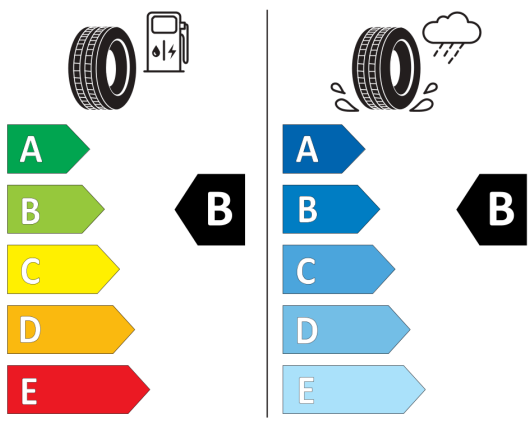

2020/740

Vyššie uvedené obrázky sú ilustračné fotografie.

Ponuka zo dňa 09.06.2026

Kód konfigurácie:

Váš predajca:

Telefón:

E-Mail:

Martin Kováč