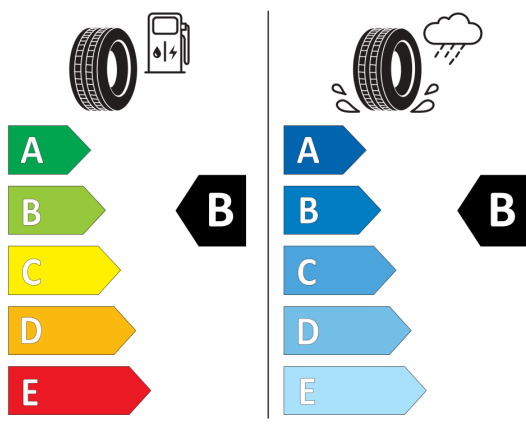

Poznámky: číslo komisie: 304178
číslo karosérie: WVGZZZCS8TY046224

Štítky pneumatík

EU-Energetické štítky pneumatík - Nakoľko cieľené objednanie konkrétnej značky pneumatík nie je možné z logistických a výrobných dôvodov, informačné povinnosti na označenie pneumatík v zmysle Nariadenia EP a Rady č. (EÚ) 2020/740 si plníme vo vzťahu k schváleným pneumatikám.

GOODYEAR 583892

205/55R17 95 V XL C1