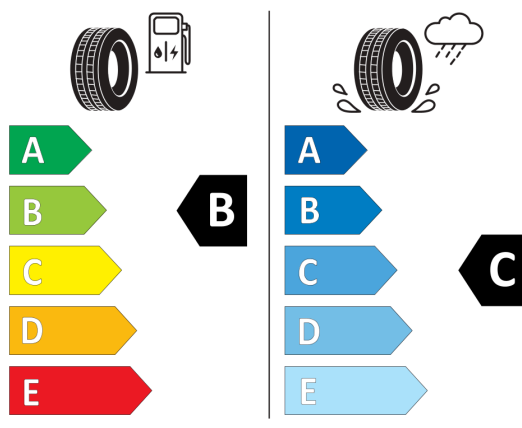

**GOODYEAR** 583892

205/55R17 95 V XL C1

2020/740

**Hankook** 1023262

205/55R17 91 V C1

2020/740

Vyššie uvedené obrázky sú ilustračné fotografie.

Ponuka zo dňa 01.04.2026