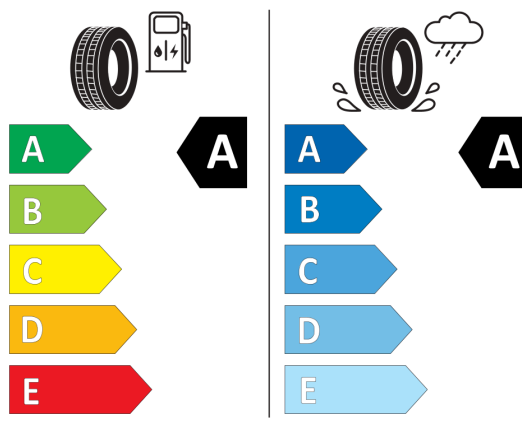

2020/740

KUMHO HS52 2330681

225/60 R16 98 V C1