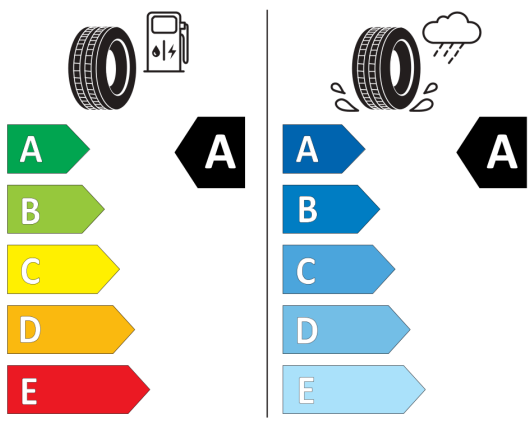

Poznámky: Predvázacie vozidlo.
odber vozidla možný od 22.04.2026 alebo po najazdení 15 000km.
Číslo komisie: 302055
Číslo karosérie: WVGZZA28TV008237

Štítky pneumatík

EU-Energetické štítky pneumatík - Nakoľko ciele objednávky konkrétnej značky pneumatík nie je možné z logistických a výrobných dôvodov, informačné povinnosti na označenie pneumatík v zmysle Nariadenia EP a Rady č. (EÚ) 2020/740 si plníme vo vzťahu k schváleným pneumatikám.

Hankook 1033674

225/60R16 98 V C1