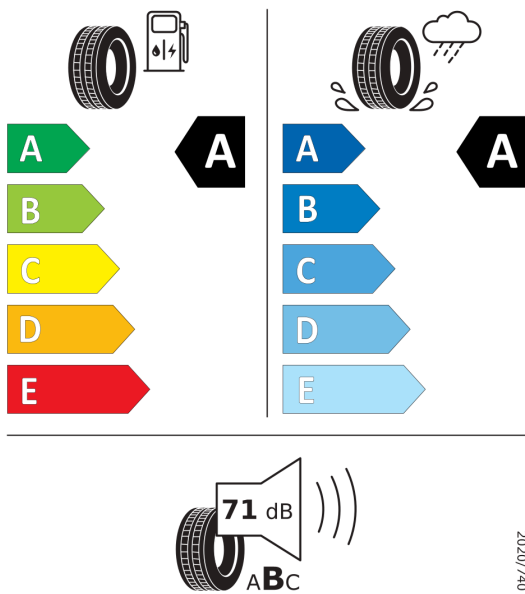

Continental

0313895

225/60 R 16 98 V

C1

Vyššie uvedené obrázky sú ilustračné fotografie.

Ponuka zo dňa 25.02.2026

Kód konfigurácie: R6G6KG
Váš predajca: Michal Drabiščák
Telefón: +421 918 341 362
E-Mail: michal.drabiscak@gabriel.sk