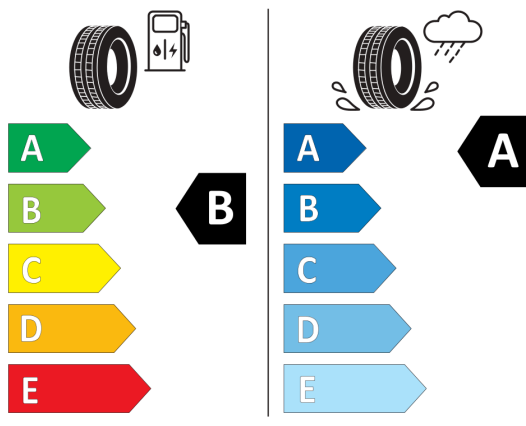

Poznámky:

Štítky pneumatík

EU-Energetické štítky pneumatík - Nakoľko cieľené objednanie konkrétnej značky pneumatík nie je možné z logistických a výrobných dôvodov, informačné povinnosti na označenie pneumatík v zmysle Nariadenia EP a Rady č. (EÚ) 2020/740 si plníme vo vzťahu k schváleným pneumatikám.

BRIDGESTONE 25543

285/35 R22 106 Y XL C1

2020/740

Vyššie uvedené obrázky sú ilustračné fotografie.

Ponuka zo dňa 05.02.2026

Kód konfigurácie:

Váš predajca:

Telefón:

E-Mail:

Michal Drabiščák

+421 918 341 362

michal.drabiscak@gabriel.sk