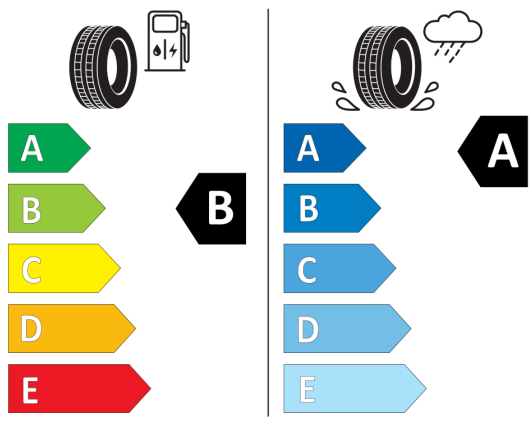

Poznámky:

Štítky pneumatík

EU-Energetické štítky pneumatík - Nakoľko cieľené objednanie konkrétnej značky pneumatík nie je možné z logistických a výrobných dôvodov, informačné povinnosti na označenie pneumatík v zmysle Nariadenia EP a Rady č. (EÚ) 2020/740 si plníme vo vzťahu k schváleným pneumatikám.

BRIDGESTONE 9888

285/45 R20 108 W C1