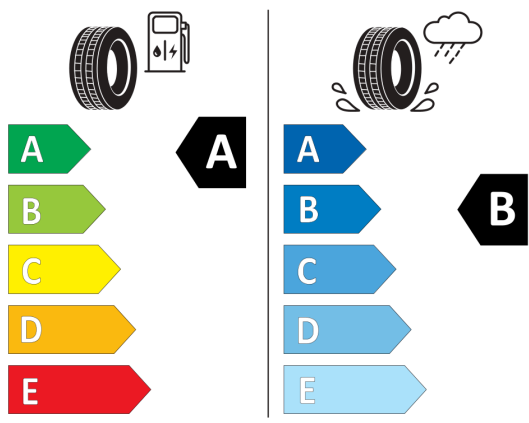

2020/740

Vyššie uvedené obrázky sú ilustračné fotografie.

Ponuka zo dňa 26.02.2026

Kód konfigurácie:

Váš predajca:

Telefón:

E-Mail:

Lukáš Dudra