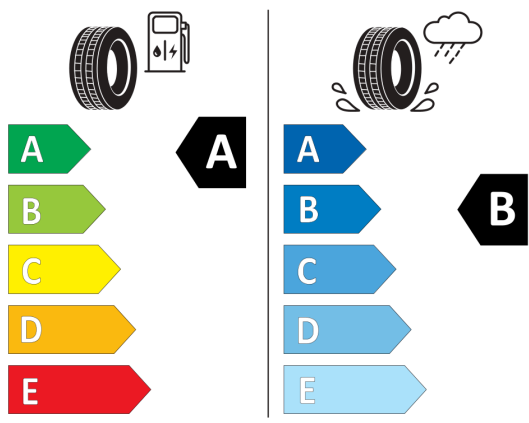

2020/740

Vyššie uvedené obrázky sú ilustračné fotografie.

Ponuka zo dňa 27.01.2026

Kód konfigurácie:

Váš predajca:

Telefón:

E-Mail:

Marek Tink