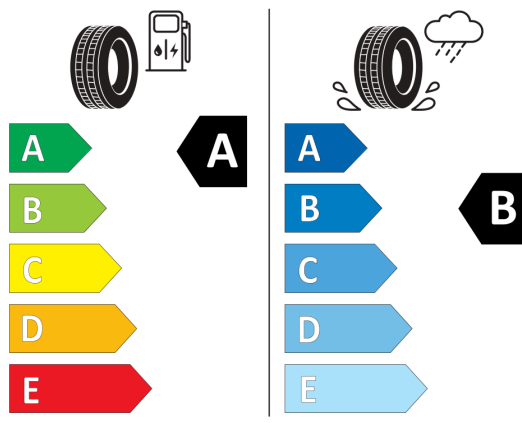

2020/740

Continental 0314816

215/55 R 17 94 V C1