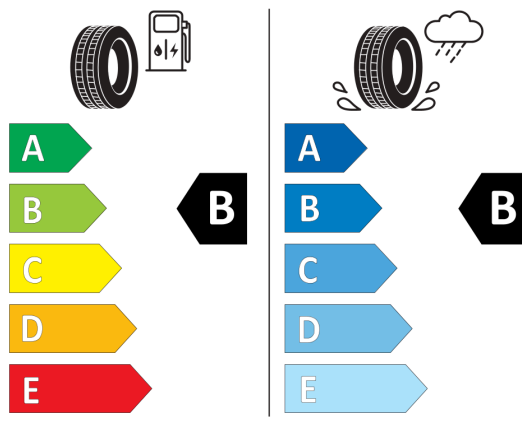

Hankook 1021897

215/45R18 89 V C1

2020/740

PIRELLI 28564

215/45R18 89 V C1

2020/740

Vyššie uvedené obrázky sú ilustračné fotografie.

Ponuka zo dňa 03.03.2026