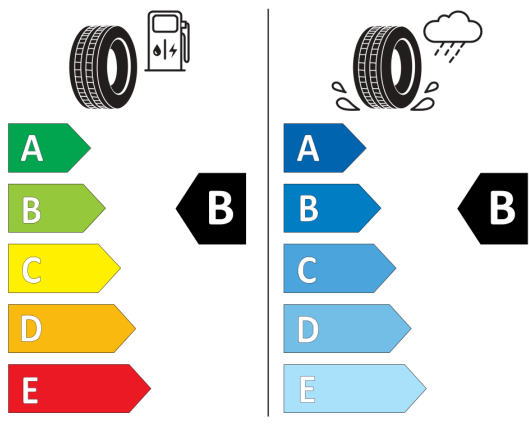

Poznámky:

Štítky pneumatík

EU-Energetické štítky pneumatík - Nakoľko cieľené objednanie konkrétnej značky pneumatík nie je možné z logistických a výrobných dôvodov, informačné povinnosti na označenie pneumatík v zmysle Nariadenia EP a Rady č. (EÚ) 2020/740 si plníme vo vzťahu k schváleným pneumatikám.

Hankook 1021897

215/45R18 89 V C1