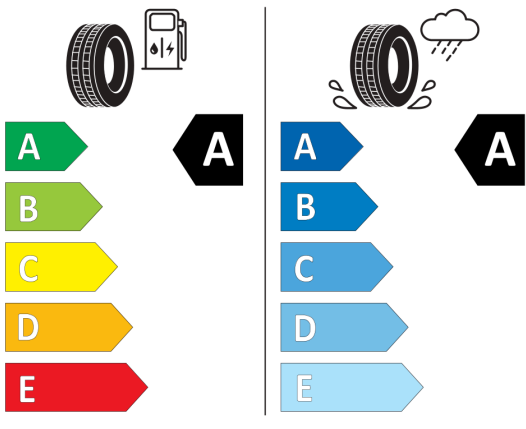

BRIDGESTONE

13952

215/55 R17 94 V

C1