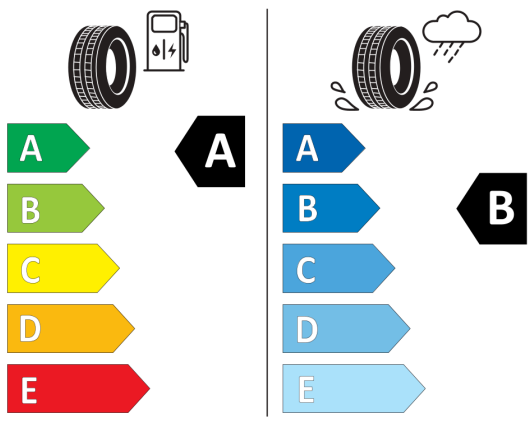

Poznámky:

Štítky pneumatík

EU-Energetické štítky pneumatík - Nakoľko cieľené objednanie konkrétnej značky pneumatík nie je možné z logistických a výrobných dôvodov, informačné povinnosti na označenie pneumatík v zmysle Nariadenia EP a Rady č. (EÚ) 2020/740 si plníme vo vzťahu k schváleným pneumatikám.

MICHELIN 374250

215/55R17 94 V C1