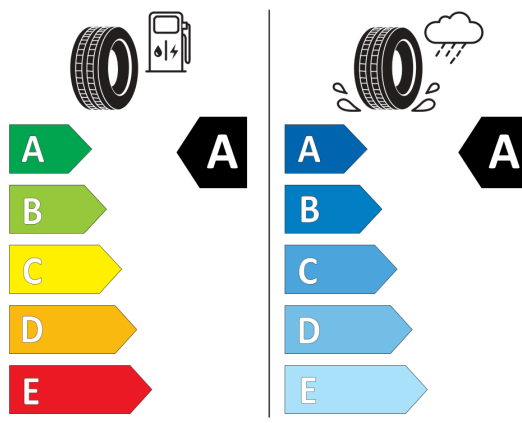

2020/740

GOODYEAR 547003

215/55R17 94 V C1