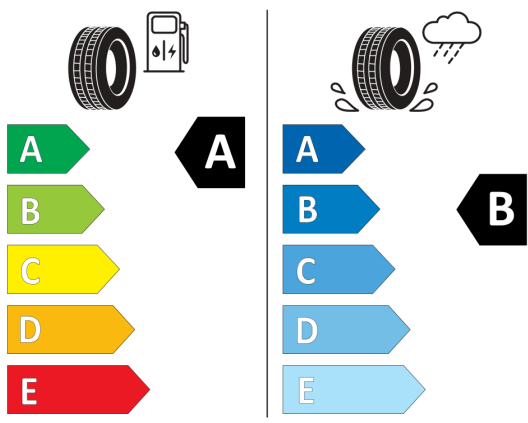

2020/740

Continental 0314815

215/55 R 17 94 V C1