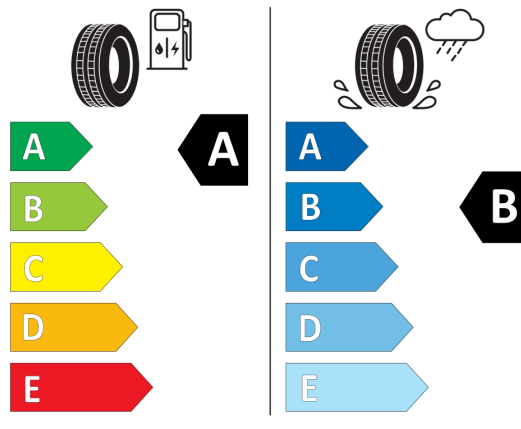

2020/740

Hankook

1029035

215/55R17 94 V

C1

2020/740

Vyššie uvedené obrázky sú ilustračné fotografie.

Ponuka zo dňa 09.01.2026