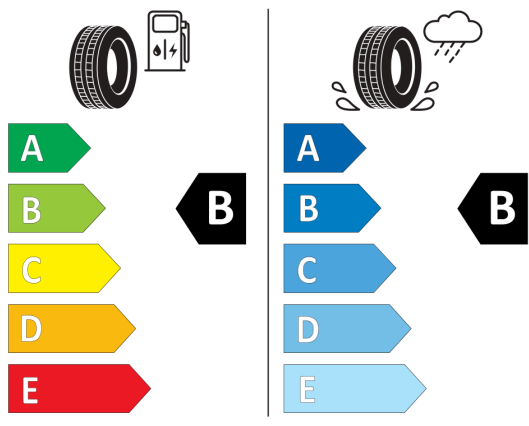

Poznámky:

Štítky pneumatík

EU-Energetické štítky pneumatík - Nakoľko cieľené objednanie konkrétnej značky pneumatík nie je možné z logistických a výrobných dôvodov, informačné povinnosti na označenie pneumatík v zmysle Nariadenia EP a Rady č. (EÚ) 2020/740 si plníme vo vzťahu k schváleným pneumatikám.

Hankook 1021897

215/45R18 89 V C1