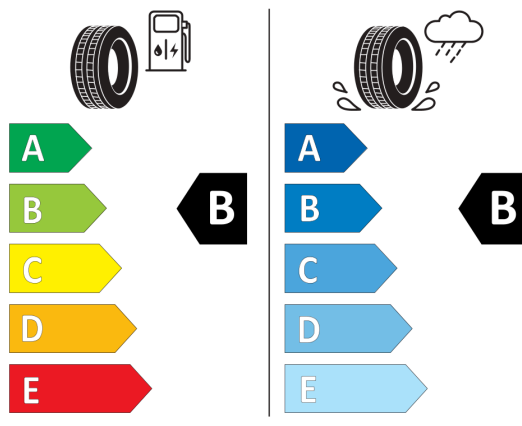

Hankook 1021897

215/45R18 89 V C1

2020/740

PIRELLI 28564

215/45R18 89 V C1

2020/740

Vyššie uvedené obrázky sú ilustračné fotografie.

Ponuka zo dňa 03.03.2026