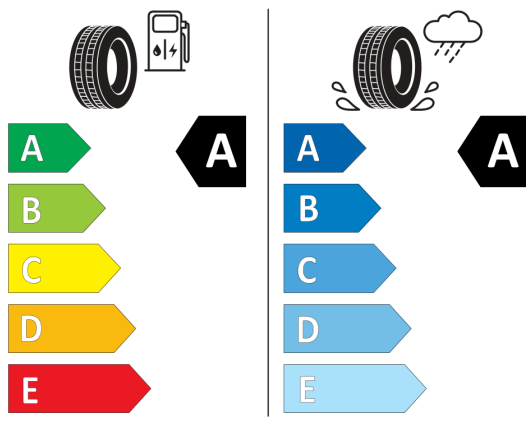

Poznámky:

Štítky pneumatík

EU-Energetické štítky pneumatík - Nakoľko cieľené objednanie konkrétnej značky pneumatík nie je možné z logistických a výrobných dôvodov, informačné povinnosti na označenie pneumatík v zmysle Nariadenia EP a Rady č. (EÚ) 2020/740 si plníme vo vzťahu k schváleným pneumatikám.

Hankook 1032199

255/45R19 100 V C1

2020/740

Vyššie uvedené obrázky sú ilustračné fotografie.

Ponuka zo dňa 04.03.2026

Kód konfigurácie:

Váš predajca:

Telefón:

E-Mail:

Lukáš Dudra

+421 918 341 363

lukas.dudra@gabriel.sk